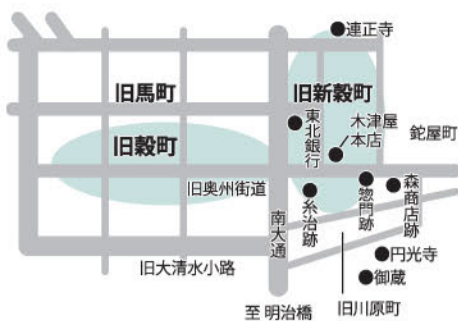

お問い合わせの際は「シニアズを見た」とお申し付けの上、お電話ください。【お問い合わせ・求人応募先】TEL.0120-123-389 FAX 019-695-3330

ちよつと嬉しい日の お食事

総額 5,000円以上で 盛岡市内 配達無料 (※玉山除く)

お花見、ご会合にも ご利用ください。

花の折り弁当

HANANO ORI 送料別

2,160円(8%税込) 2,700円(8%税込)

※写真は2,160円の花の折り弁当です。

Since1945 MIFUJI 美藤

お問合せ・ご注文は 019-653-1421 info@mifuji-morioka.com

予約受付時間/9時~19時 住所/盛岡市上田3-7-26 詳しくはHPをご覧ください

旧穀町・新穀町境界(後編)

新穀町から穀町にかけての道筋には、味噌・醤油の醸造店、米穀商、油屋、質屋、繊維問屋、葉屋、旅館などたくさんのお店が軒を連ねていました。

中でもひと際広い間口(国指定重要文化財)旧中でのれんを下ろしていたのが、南部藩特産の紫根染を一手に扱うなどして財を成した呉服商の「糸屋(糸治)」と筆墨紙類の文具や金物雑貨など萬小間物を扱う「木津屋」でした。糸屋は1782(天明2)年創業、木津屋はさらに古く1638(寛永15)年創業の老舗です。

1835(天保6)年から1861(文久元)年にかけて建てられた糸屋の商家は、かの有名な1884(明治17)年の河南大火の類焼も免れ現存しているのは、これらの防火対策や用具が大いに役立ってきたことには言うまでもありません。糸屋も同様で、この2つの貴重な歴史的建造物を今なお目にすることができるとも両家の高い防災意識があつてこそです。盛岡にとつて誇るべき宝物といっても良いと思います。

子だった七之助は、原敬の書生をした後、渡米してジャーナリストになり、日系人の地位向上や敗戦後の日本に食料を送る「フラ物資」の活動を進める一方、渡米した岩手県人の面倒をみるなど「望郷の国際人」といわれた人です。

木津屋本店のわき道の先を突きあたると、右手には豆腐を食べる母の病気が治ったことに感謝して孝行息子が「豆腐買地蔵尊」を寄進したと伝えられる湯殿山連正寺がありま

源義経には生前、死後を問わず、たくさんの伝承が全国各地に残されている。とりわけ奥州から北に向かつては生存(不死)伝説が一本の線をつないだように点在する。そんな義経には静御前という愛妾がいたが、この静にも義経同様、多くの伝承が残る。その範囲は義経を凌ぐ全国規模だ。各地の「静御前の墓」が今も地元で愛され続けているのはその生涯が深い悲しみに満ちているからだろう。