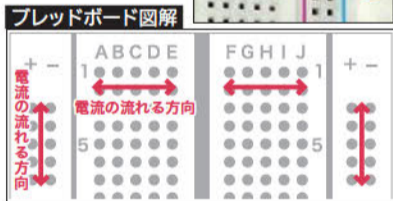

佐藤先生の やってみよう! かんたん工作

LED、なぜ光る?

準備するもの
LED、ブレッドボード、コネクタ付コード、USB出力ACアダプタ、抵抗
サイトでさらに詳しく紹介します

子どものころに「光るはオヤジのハゲあたま」と口ずさんだ私もオヤジと呼ばれる年になりました。子どもと光るといえば、今の小学生は理科の授業でLEDを光らせているのをご存知でしょうか。LED(Light Emitting Diode、発光ダイオード)はP型とN型という半導体の向き合わせた構造に緑青の3色が混ざることで、白い光にもなります。では実際にLEDを光らせてみましょう。ブレッドボードに、写真1を参考にLEDを取り付けてみてください。まずは1個だけ取り付けて明るさを確認しましょう。次に2つ以上のLEDを取り付けてみても大丈夫かもしれません。ですがLEDが光ったときは嬉しいものです。ぜひお孫さんと一緒にチャレンジしてみてください。

TOMATOMA とつがのお弁当
おいしく、ヘルシー!
栄養豊富な十八穀米を使用!
彩り野菜と鶏天の黒酢プレート ¥630 (税込 ¥680)
助六寿司弁当 ¥450 (税込 ¥486)
フェザン店 盛岡市盛岡駅前通1-44 盛岡ビルフェザン本館 B1F
惣菜コーナーで販売中!
【営業時間】10:00~20:30 (休日) フェザンの休日に準ずる (TEL) 019-606-4755 (FAX) 019-606-4756

岩手ゴルフ倶楽部 創立87周年・コース開場62周年
毎週土曜日はレディースデー 来場の女性全員に1,000円分のお食事サービス!
平日無料プレー券進呈!
10月のお得なプレー料金ご案内
019-673-7121
岩手ゴルフ倶楽部
http://www.iwategolf.co.jp
10月のお得なプレー料金ご案内
日曜日 月曜日 火曜日 水曜日 木曜日 金曜日 土曜日
新山友の会 定例コンペ
¥6,920 ¥6,920 ¥6,920 ¥6,920 ¥9,120
(月例)石鳥谷石油杯 セルフデー ¥10,220 ¥5,500 ¥6,920 ¥6,920 ¥6,920 ¥7,470 食事付 ¥9,120
(OP)清酒月の輪杯 ¥10,220 ¥10,220 ¥7,470 食事付 ¥6,920 ¥6,920 ¥6,920 ¥9,120
セルフデー ¥10,220 ¥7,470 食事付 ¥5,500 ¥7,470 食事付 ¥6,920 ¥6,920 ¥9,120
シニアサーキット ¥10,220 ¥7,470 食事付 ¥6,920 ¥6,920 ¥9,120
新山友の会納会 セルフデー ¥10,220 ¥7,470 食事付 ¥6,920 ¥5,500
セルフデーは、お風呂・レストランはございません。