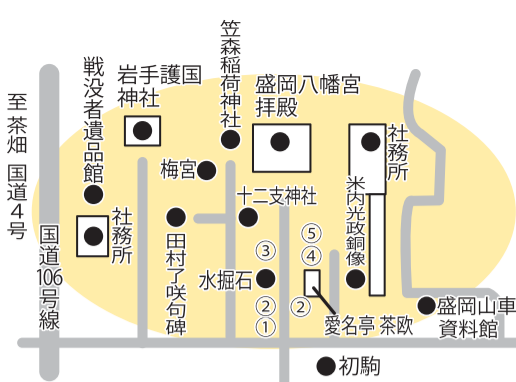

# 雪かきで腰を痛めないために

健康笑顔を作る「ゆるのび体操」

体のお悩み募集中  
 リンク先にお申し込みください

日本コンディショニング協会 盛岡市公式  
 認定インストラクター 「かんたん体操」  
 中田ゆきえ先生 監修・出演

**【モニターング①】**  
 仰向けに寝て、腰が浮いていないか、床との隙間がどのくらいあるのか、左右差がないか確認しましょう。

**【やり方】**

1 仰向けで膝を立て脚を揃えます。首後ろには隙間が埋まるサイズに丸めたタオルを入れます。

2 立てた膝を骨盤ほどの幅

3 膝をおなかの前まで持ち上げ、手を添えます。膝裏に手を挟んでも良いです。そのままおなかの方に小さくトントンとひき寄せます。

4 左右の膝を一緒に引き寄せたり、左右交互に寄せたりします。

**【モニターング②】**  
 仰向けで首下のタオルを取ります。脚を伸ばして寝たら、腰浮きを確認し、腰が床にベッタリ付く感じがします。

**【運動の効果】**  
 ・腰痛の改善や予防  
 ・腰浮きの改善