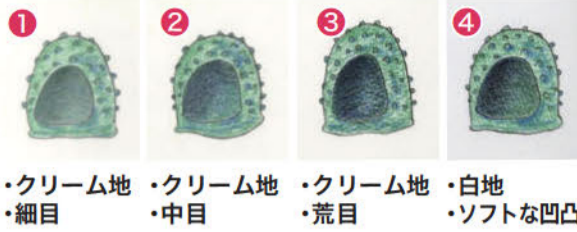

干し葉をそのまま入れるのではなく、煮出し汁を入れてみるのがコツです。野草として身近にあるヨモギ、試してみたいですね。これらのさまざまな効用がある自然の恵みの中で、特に精(生命力)のあるものが生薬として使われます。特に冬にも枯れない強い精

50年の歴史 子供から大人まで健康家族 自然薬 松寿仙 病中病後、胃腸虚弱、肉体疲労、虚弱体質 株式会社 宮手薬店 盛岡市本町通1-17-26 TEL.019-622-2623

270プランがセミオーダー 全ての価格が「完成価格」 まちなか展示場 待望の平屋がご覧いただけます! SUGAR HOME シュガーホーム 0120-971-070 0120-418-324 0120-322-147

【色鉛筆で着色】

・クリーム地 ・クリーム地 ・クリーム地 ・白地
・細目 ・中目 ・荒目 ・ソフトな凹凸

【不透明水彩絵の具(ケークカラー)で着色】

水を使っているの
で奥まで着色
ボールペンの跡
もはつきり

50歳から発症率が急増する「帯状疱疹」。今回から帯状疱疹に関するお話をしていきます。
テレビやラジオの影響によって帯状疱疹という病気の名前を耳にしたことがある方も多いのではないのでしょうか。実はこの病気が、水ぼうそうの原因となるウイルス(水痘・帯状疱疹ウイルス)が原因で引き起こされるもので、水ぼうそうにかかったことがある人なら誰でも帯状疱疹を発症する可能性があり...

1. 帯状疱疹とは

帯状疱疹は、子どもの頃にはありませんが、特に免疫力が低下してくる50歳を過ぎた頃から発症率が高くなります。統計によれば、80歳以上の年齢に達すると、1人が帯状疱疹を経験するとされています。また、糖尿病やがん、神経痛、さらには腰痛などとも関連する病気でもあります。帯状疱疹は、腕や胸、背中など、多くは上半身にみられ、顔や首など外見が気になるところに現れることもあり、体の左右どちらか一方の神経に沿って帯状に現れる赤い発疹や水ぶくれが特徴です。発症初期には皮膚に神経痛のような痛みだけでなく、発疹が現れず、筋肉痛や関節痛、肋間神経痛、さらには腰痛などとも関連する病気でもあります。帯状疱疹は、腕や胸、背中など、多くは上半身にみられ、顔や首など外見が気になるところに現れることもあり、体の左右どちらか一方の神経に沿って帯状に現れる赤い発疹や水ぶくれが特徴です。発症初期には皮膚に神経痛のような痛みだけでなく、発疹が現れず、筋肉痛や関節痛、肋間神経痛、さらには腰痛などとも関連する病気でもあります。