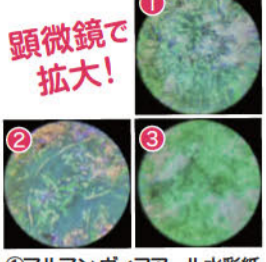

50歳から発症率が急増する「帯状疱疹」。今回から帯状疱疹に関するお話をしていきます。
テレビやラジオの影響によって帯状疱疹という病気の名前を耳にしたことがある方も多いのではないのでしょうか。実はこの病気が、水ぼうそうの原因となるウイルス(水痘・帯状疱疹ウイルス)が原因で引き起こされるもので、水ぼうそうにかかったことがある人なら誰でも帯状疱疹を発症する可能性があり...

1. 帯状疱疹とは

帯状疱疹は、子どもの頃にはありませんが、特に免疫力が低下してくる50歳を過ぎた頃から発症率が高くなります。統計によれば、80歳以上の年齢に達すると、1人が帯状疱疹を経験するとされています。また、糖尿病やがん、神経痛、さらには腰痛などとも関連する病気でもあります。帯状疱疹は、腕や胸、背中など、多くは上半身にみられ、顔や首など外見が気になるところに現れることもあり、体の左右どちらか一方の神経に沿って帯状に現れる赤い発疹や水ぶくれが特徴です。発症初期には皮膚に神経痛のような痛みだけでなく、発疹が現れず、筋肉痛や関節痛、肋間神経痛、さらには腰痛などとも関連する病気でもあります。帯状疱疹は、腕や胸、背中など、多くは上半身にみられ、顔や首など外見が気になるところに現れることもあり、体の左右どちらか一方の神経に沿って帯状に現れる赤い発疹や水ぶくれが特徴です。発症初期には皮膚に神経痛のような痛みだけでなく、発疹が現れず、筋肉痛や関節痛、肋間神経痛、さらには腰痛などとも関連する病気でもあります。

いわて医療通信【50歳以上は気をつけよう】

パステル館店長の文具発見 こだわりの画用紙で描く

画用紙は最も一般的な絵画用の紙で、表面に凹凸がありザラザラ感があるのが特徴です。種類も豊富で、紙についてご紹介いたします。画用紙には白地とクリーム地のものがあります。それぞれの画用紙に同じものを描きまわすと、白地はくっきりとクリーム地は柔らかい印象に仕上がります。紙表面の凹凸にも種類があります。凹凸の細かいものから順に、細目・中目・荒目は「にじみ止め」の工夫が...