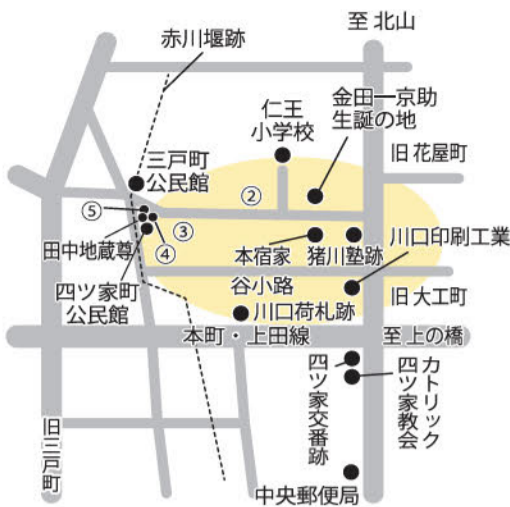

盛岡市着町8-18
平金商店パステル館
盛岡市着町8-18
(着町アーケード南側)
019(652)2881

今年美藤で春爛漫
美味し春をお届けします
HARUKAZE BOX 2,000円 (税込2,160円)
HANA NO ORI 2,500円 (税込2,700円)
019-653-1421

皮膚科 夢希
内丸メデイカルセンターは、紹介状の有無に関わらず受診が可能です。

サービス付高齢者住宅
ゆまぼろし桜台
電話: 019-667-1977
住所: 盛岡市桜台2丁目18-2

成人式、卒業入学式、七五三などの「晴れの日」に...
山田美容院
019-654-0007

お祝いのお花・お悔やみのお花
緑の風
TEL 019-686-1787

2025 SEASON OPEN 4/26 sat
森の風 鶯宿
TEL. 0120-123-389

春野菜カレー
Tomatoma Kitchen
019-681-1704

前号でもご紹介しました仁王小学校前バス停側にある金田一葉局は、金田一京助の生家跡です。1882(明治15)年5月5日にこの地で生まれ、このころ盛岡中学(現在の岩手銀行本店付近)に通学していました。金田一家の当主・金田一勝定は若手軽便鉄道、盛岡電気会社、盛岡