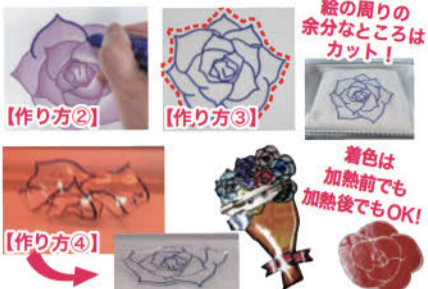

加熱すると約1/6まで縮むので少し大きめに描くのがおすすめです！
※表示されている価格は全て税込みです。掲載時に価格変更の可能性がございます

【準備するもの】
丙烯酸板、オーブントースター、油性ペン、プローチピン(手芸店で購入できます)、ボンド、クッキングシート、はさみ、割り箸、本など厚めの平紙、絵の周りの余分なところはカット！
着色は加熱前でも加熱後でもOK！

① プローチにする絵を描き、今回は花の絵を描きました。
② ①の絵の上に丙烯酸板を載せ、油性ペンでなぞり描きします。
③ 絵に沿ってはさみを入れ、余分な丙烯酸板をカットしたら、余熱したオーブントースターに丙烯酸板を入れます。
④ 熱が加わり縮み始めます。ぐにやぐにやしてきます。待ちます(トースターの種類によって調整しましょう)。
⑤ 割り箸を使って丙烯酸板を取り出します(熱いので注意してください)。
⑥ 本など厚さのあるものに挟んで平らにします。
⑦ 冷めたら油性ペンで着色します。
⑧ ボンドを使ってプローチピンを裏側についたら完成。カーネーションやかわいいイラストで作れば、母の日のプレゼントとしても喜ばれると思います。ぜひお試しください。

平金商店バスター館 盛岡市着町8-18 (着町アーケード南側) ☎019(6)2222881

好きなデザインを胸元に

暖かい日が続く、過ごしやすくなってきました。お出かけする機会が増えるこの季節、手作りプローチと一緒に外に出てみてはいかがでしょうか。今回は丙烯酸板、油性ペン、プローチピン(手芸店で購入できます)、ボンド、クッキングシート、はさみ、割り箸、本など厚めの平紙、絵の周りの余分なところはカット！
着色は加熱前でも加熱後でもOK！

【作り方】
① プローチにする絵を描き、今回は花の絵を描きました。
② ①の絵の上に丙烯酸板を載せ、油性ペンでなぞり描きします。
③ 絵に沿ってはさみを入れ、余分な丙烯酸板をカットしたら、余熱したオーブントースターに丙烯酸板を入れます。
④ 熱が加わり縮み始めます。ぐにやぐにやしてきます。待ちます(トースターの種類によって調整しましょう)。
⑤ 割り箸を使って丙烯酸板を取り出します(熱いので注意してください)。
⑥ 本など厚さのあるものに挟んで平らにします。
⑦ 冷めたら油性ペンで着色します。
⑧ ボンドを使ってプローチピンを裏側についたら完成。カーネーションやかわいいイラストで作れば、母の日のプレゼントとしても喜ばれると思います。ぜひお試しください。

藤原店長

パステル館店長の文具発見

温度が違うため、窓からブラバンの状態をのぞきながら調整しましょう。

初夏の健康も腸活から

何かと慌ただしい季節

今年の春先は寒暖差の大きい日が続きました。春は環境の変化に加えて体温調節が大変であったりと、心身にかかるストレスが大きい。そのため自律神経が乱れがちになる季節です。またストレスは、免疫細胞の7割が集まっているといわれる腸にも悪影響を及ぼします。

腸活とは、腸内細菌のバランスを整えること。腸内細菌は、免疫細胞の7割が集まっているといわれる腸にも悪影響を及ぼします。腸活とは、腸内細菌のバランスを整えること。腸内細菌は、免疫細胞の7割が集まっているといわれる腸にも悪影響を及ぼします。

腸活とは、腸内細菌のバランスを整えること。腸内細菌は、免疫細胞の7割が集まっているといわれる腸にも悪影響を及ぼします。

腸活とは、腸内細菌のバランスを整えること。腸内細菌は、免疫細胞の7割が集まっているといわれる腸にも悪影響を及ぼします。

食生活が気になるシニアたちに向けた簡単料理企画

健康 おやじごはん

【第38回】明太子の豆乳まるやか鍋

遊食屋Fuji Next 藤原和広さん

豆乳で胃にやさしく

寒暖差や会食続きで、疲れやすい春。そんなときは、体にやさしい豆乳鍋がおすすです。豆乳は消化に優れ、胃腸への負担が少ないという特徴があり、腸内の善玉菌を活性化し、腸内環境を整える大豆オリゴ糖も含むので胃腸が弱った時に食べたい一品です。

【作り方】
1 エノキタケは石づきを取り、軸は薄くスライス、かさは飾り切りをし、大きければ半分切る。
2 絹ごし豆腐を6等分に切り、長ネギはななめに薄くスライスする。ニラは3〜4cmほどの長さに切る。明太子は皮に切り込みを入れ開いておく。
3 土鍋に豆乳、水、①と②を入れ、めんつゆ、和風だしを素を全体にかける。ふたをしたら強火で火にかける。4 沸騰したら中火にして2分ほど煮る。
5 具材が柔らかくなったので、ごま油としょうゆを回し、お好みで注意してください。

【材料(2人分)】
絹ごし豆腐 半パック(約200g)、エノキタケ 100g、シイタケ 3〜4個、長ネギ 1/2本、ニラ 1/2束、明太子 90g、豆乳 300cc(低脂肪牛乳でも可)、水 300cc、めんつゆ 30cc、和風だし 素 小1、ごま油 小1、しょうゆ 小1、お好みで万能ネギ 少々

1人分約163kcal

へつとアドバイス
明太子に塩気があるので、調味料は最低限でOK。また豆乳は取りすぎると、消化不良を引き起こしたり、カロリーオーバーになってしまうので、取りすぎに注意してください。

想活2025

住まい 資産 相続 など

【水溶性食物繊維を多く含む食品】
海藻類・寒天・リンゴ・山芋・こんにやく
麦類・キクラゲ・ケールなど

【不溶性食物繊維を多く含む食品】
豆類・レンコン・ニンジン・カボチャ
キャベツ・春菊・イモ類・キノコ類など

【オリゴ糖を多く含む食品】
納豆・みそ・大豆・バナナ・ゴボウなど

宮手薬店 宮手利枝

終活のヒントが盛りだくさん!

想活2025

住まい 資産 相続 など

【商品のご希望をお伝えください。お使いになる場面をお伝えください。】
【希望に沿ったお花を提案します。】
【お花を配達いたします。】

TEL 019-686-1787

お祝いのお花・お悔やみのお花

お祝いのお花・お悔やみのお花

TEL 019-686-1787