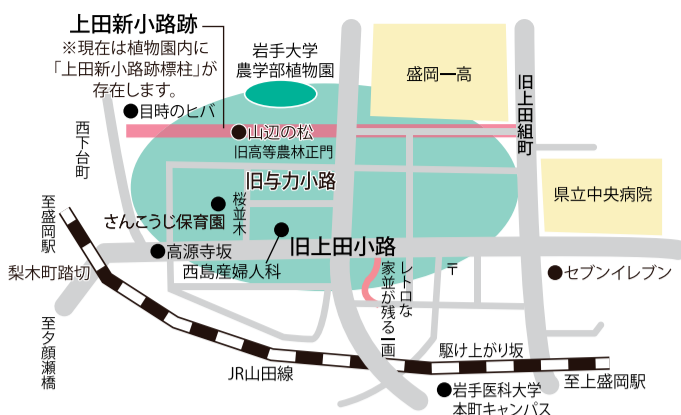

仕出し料理 美藤

オンラインショップ始めました mifuji-morioka.com

高級弁当で 極上のおもてなしをお届けします

Since1945 デリバリー&ケータリング MIFUJI

お問合せ・ご注文は 019-653-1421

予約受付時間/9時~19時 住所/盛岡市上田3-7-26 詳しくはHPをご覧ください

美藤 検索

もりおかいにしえ散歩 ⑦

案内役 真山重博

旧上田三小路界限(後編)

この場所です。

初代校長・玉利喜造博士の手植えのイチヨウの大

前号に続き、「上田三小路」の解体と土族階級の凋落

北山トンネル

至盛岡駅

JR山田線