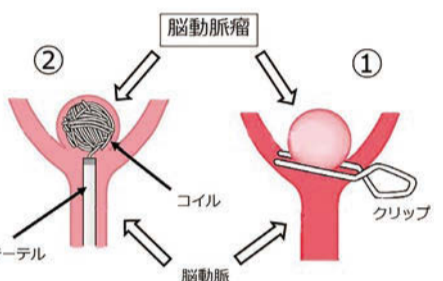

いわて医療通信 脳卒中を考慮する⑦ くも膜下出血の診断と治療

前回はくも膜下出血について記載しました。くも膜下出血は脳卒中の中で、唯一個人の日常生活の努力では防げない病気ですと述べましたが、ではこの病気を防ぐ(予防する)ためにはどうすれば良いでしょうか。やはりその原因を調べるのが一番近道です。

今日ではMRIという体に全く痛みを与えることなく、全身(今回の場合、脳および脳の血管)を調べる方法があります。脳の血管については特にMRAと

言う方法を使って脳血管の細かいところまで調べることが可能です。総合病院のみならず脳神経系の開業医院にもありますので、心配な方は一度MRIを行ってもらおうことをおすすめします。脳動脈瘤が未破裂の状態で見つけることができれば、外科的な処置を行って、それが破裂することを予防することができます。ただし、もし未破裂状態の脳動脈瘤が見つかったときの心構え(手術を受け入れる)をしないで、安易に検

岩手医科大学は2017年に創立120周年を迎えます