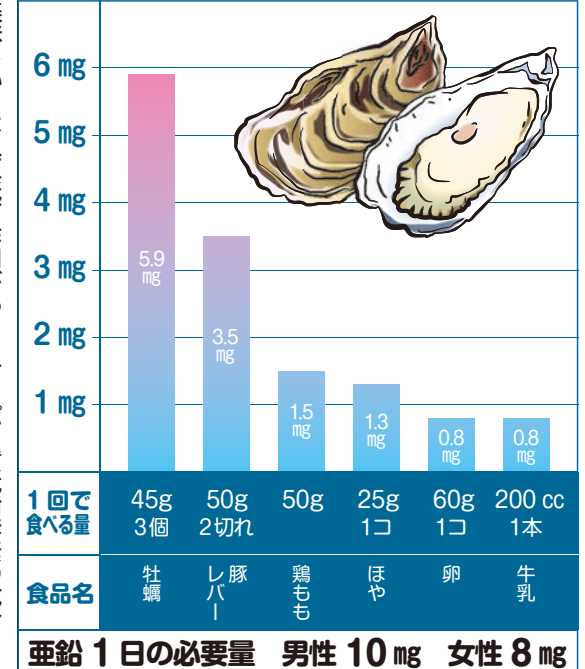

動物のお尻について山手先生がご紹介

サルのお尻はなぜ赤い

寒くなるこれからの季節、温泉につかるサルの話題がよく出てきます。北限のサルと呼ばれるニホンザルは、人間以外の霊長類の中では最北の青森県脇野沢に生息しています。

ニホンザルの外見上の特徴は、尻尾が短い事と、顔とお尻が赤いということ。そこだけ毛がなく皮膚が露出しています。

私たち日本人は当然のように、サルのお尻は赤いものだと思っていますが、世界中のサルの中で、お尻が赤いのはニホンザルだけです。ニホンザルは子ども頃は顔もお尻も赤くなく、肌色です。成長するにつれて赤みを増し、秋の繁殖期になるとさらに赤くなり、オスはメスをひきつけようとします。特にアルファと呼ばれるボスサルの顔やお尻は、ほかのサルよりも赤くなります。

なぜなら、ニホンザルの目は、人間と同様に色を認識でき、赤く目立つ色をしているということ。ほかのサルに対し、「オレは元気で強いんだ」というアピールになります。

赤ければ赤いほど、元氣と権威のレベルが高いという意味があるわけです。

「山手先生の動物のこと」
11月分放送より

エフエム岩手 ラジオ番組
毎週 火曜日/10:55~放送中

山手先生の動物のこと
出演/松園動物病院 院長 山手寛嗣

松園動物病院
各種検査・美容・手術・入院
午前 9:30~12:30 ※(水)予約制
午後 15:00~19:00 ※(土)17:00迄/(水・日・祝)休診

盛岡市西松園4丁目20-2
019-661-0500

カキ 亜鉛たっぷりの牡蠣

味覚障害や床ずれ改善に最適

SMAPの香取慎吾さんが、周囲に止められるほどにたくさん牡蠣を食べた...と言うエピソードが流れてきた。

朝・晩の寒さがグッと身にしみ、今年も牡蠣シーズンが到来。牡蠣は例年より出来が良い、みずみずしく美味しいとか。さて、牡蠣は良質なタンパク源であることは勿論、亜鉛、銅といったミネラル類をはじめ、グリコーゲンなどエネルギー源としても優れていることから、「海のミルク」とも言われています。

また、機能的食品として

若者ではダイエット等で食事を極端に制限したり、インスタント食品等に偏った食生活、そして、高齢者では簡単なおにぎりやお粥、うどん等が続く低栄養の食事が挙げられます。低栄養状態は亜鉛不足を引き起こし、味覚障害や食欲不振、低栄養の悪循環を引き起こします。寝たきりの方では褥瘡(床ずれ)をつくってしまう原因にもなります。

味覚障害や褥瘡の改善には十分な栄養補給が必要で、その時に不可欠な栄養素の一つが牡蠣にたっぷり含まれる亜鉛です。