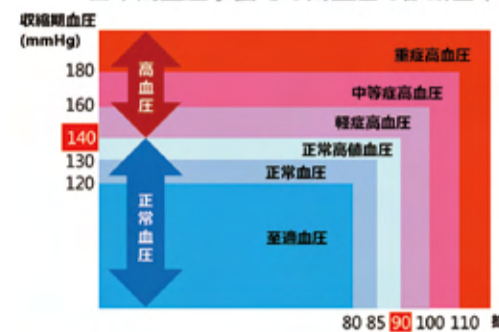

岩手医科大学
医療

血圧の正常値は

いわて医療通信 脳卒中に影響を与える疾患①

今回は高血圧の診断について取り上げます。血圧の単位は、mmHg(ミリメートル水銀柱)です。血圧計には比重が大きい水銀が入っており、血管を血液が流れる音と、その時の水銀柱の高さで血圧が分かります。皆さんは血圧がいくつ以上で高血圧と診断されるかご存じでしょうか。一般的に複数回病院に来院し、診察室で座って測定された血圧が最高血圧(収縮期血圧)が140mmHg以上、または最低血圧(拡張期血圧)が90mmHg以上の場合に高血圧と診断されます。日本高血圧学会で定義されています。日本高血圧学会での高血圧の診断基準を、また最近では精度のよい家庭用の血圧計が普及しており、自宅での血圧測定も簡単・可能になりました。年齢的あるいは家系的に高血圧が心配の方は、普段から家庭での血圧測定をお勧めします。

日本高血圧学会での高血圧の診断基準

家庭血圧で収縮期血圧135mmHg以上、または拡張期血圧85mmHg以上の場合も高血圧として対応が必要です。

ネコがもたらす健康効果

ネコを飼うと人の健康に効果があるという研究や調査結果が多数発表されています。そして、ネコが喉を鳴らす独特の「ゴロゴロ音」は、人間のストレスや不眠の解消を促し、さらには骨折の治療を3倍早めるという報告まであります。つまり、ゴロゴロ音が自然治療力を高めるということですね。古くから信仰の対象にもなってきたネコ。ネコをはじめ、さまざまな動物の持つパワーが、人の健康に役立つことを、人は昔から感じていたのかもしれない。12月分放送より

松園動物病院
各種検査・美容室
治療・手術・入院
午前 9:30~12:30 ※(水)予約制
午後 15:00~19:00 ※(土)17:00迄(水・日・祝)休診
やよい幼稚園
松園動物病院
松園第二病院
盛岡市西松園4丁目20-2
019-661-0500

エフエム岩手 ラジオ番組
毎週 火曜日/10:55~放送中
山手先生の動物のこと
出演/松園動物病院 院長 山手寛嗣

「この痛みは何だろう」と思ったら接(整)骨院で相談

皆さんは、ケガや痛みが出たときどうしますか。今回は、みなさんの身近にある接(整)骨院について説明をします。接(整)骨院では、専門の過程を修了し国家試験に合格した資格者が施術を行います。接(整)骨院での過程を修了し国家試験に合格した資格者が施術を行います。接(整)骨院では、専門の過程を修了し国家試験に合格した資格者が施術を行います。

「健康保険適用例」
◎接(整)骨院で骨折・脱臼・打撲・捻挫・挫傷(肉はなれ)と判断されたとき(但し、骨折・脱臼は初回応急処置の後、継続して治療するには医師の同意が必要)
◎骨・筋肉・関節のケガや痛みで、原因がはっきりしているもの。
◎日常生活やスポーツで、滑ったり、転んだり、ぶついたり、捻ったりして急に痛みが出たとき。
◎日常生活やスポーツで、同じ動作の繰り返しや間違った動作によって、痛みが出たとき。

「健康保険適用外例」
◎不定愁訴(原因不明な諸症状)
◎自律神経失調症
◎疲れからくる倦怠感
◎単なる肩こり
◎疲労回復や慰安を目的とした受診
◎仕事や通勤途中のケガ(労災保険適用)
◎交通事故によるケガ(自賠責保険適用)
◎接(整)骨院によって、保険適用外にも対応できる自費施術を用意している場合もあります。

やすがひら整骨院
019-613-5830 盛岡市月が丘 1-29-1
やさしい施術で早期改善!自由診療できます!
診療時間 月火水木金土日祝
9:00-14:00 ●●●●●●●●
16:00-20:00 ●●●●●●●●

「盛岡市月が丘やすがひら整骨院 安ヶ平慎功院長の談話から」
接(整)骨院には、健康保険が適用される保険適用施術と保険適用外(自費)施術があります。

ご自宅空家の売却 ご相談下さい!
居住中も可 相談無料 秘密厳守

- ●遊休不動産になっている
- ●共有の不動産になっている
- ●誰も住んでいない
- ●維持管理が大変
- ●売却して引っ越したい等

TEL.019-653-9515 岩手県盛岡市加賀野 2-8-24
ESTEST 株式会社 エストエスト

「すだちと乳酸菌のちから」好評発売中!
株式会社 共栄薬品
0120-17-7370 岩手県盛岡市津志田西2-7-15

美味しい新メニュー、三陸温麺が登場しました。どうぞ!!
三陸温麺
美食パスタ・椿の森Mini
019-622-9888

清次郎 SEIJIRO
2016年の始まりは、ご家族・お仲間と清次郎のお鮓を笑顔とともに!
三陸でその目に水揚げされた魚介や、毎朝市場で仕入れる新鮮な魚介を使ったお鮓をお届けしている「回転鮓 清次郎」。

～回転鮓清次郎は岩手県内に5店舗～

【フェザン店】
盛岡市盛岡駅前通1-44 盛岡ビルフェザンB1F
TEL 019-654-8015
フェザン店 長岡真宏 店長

【盛岡津志田本店】
盛岡市津志田町2-1-60
TEL 019-639-2815

【イオンモール盛岡南店】
盛岡市本宮7-1-1 イオンモール盛岡南1F
TEL 019-656-6555

【北上店】
北上市有田町7-10
TEL 0197-63-2815

【水沢店】
奥州市水沢区佐倉河字慶徳49-1
TEL 0197-51-8585