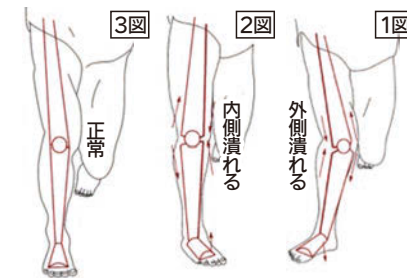

脳血管疾患の死亡率と塩分摂取量 岩手県は全国ワースト1

11.9gが男女ともに、全国ワースト1になりました。大変です。食生活の改善を本格化させるため、これまで、イベントには歌手の西城秀樹さんや元NHKア

岩手県は2年前より、毎月28日を「減塩の日」と定めており、毎月28日を「減塩の日」と定めておられます。岩手県は脳血管疾患の死亡率と塩分摂取量の調査では、平成24年(平成24年)の調査では、男性の平均が12.9g、女性の平均が11.9gが男女ともに、全国ワースト1になりました。大変です。食生活の改善を本格化させるため、これまで、イベントには歌手の西城秀樹さんや元NHKア

①味噌汁は一日1回、90cc
②かつお節や煮干し等で出汁をとる(旨味と香りで薄味でも美味しい)
③牛乳やヨーグルトを出汁代わりにする。牛乳の旨味で、味噌、醤油の量を減らす
④漬物(塩分2.5〜3.0%)を減らす。サラダ風漬物に変える(野菜に根生葉、青じそ、ゴマ、レモン等を入れ、重量の1%の塩で和える)
⑤酢、レモンなどの酸味を利用、焼き魚にレモン汁を

③牛乳やヨーグルトを出汁代わりにする。牛乳の旨味で、味噌、醤油の量を減らす

品名	塩分量g	コメント
醤油ラーメン	5.0~6.0	汁は飲まないようにする
かけそば	5.0~6.0	汁は飲まないようにする
寿司8貫	2.5~5.0	つけ醤油は少量に。ガリ、味噌汁は食べない。
コンビニオニギリ	1.2~1.4	2ヶで約3g。Kの多い野菜・果物をプラスする
いなり寿司3ヶ	2.1	
牛丼(並盛)	2.6	紅生姜は食べずつゆだけにしない。
和風タラコパスタ	6.0	高血圧の人の塩分6gを、1食でオーバー

膝の痛み解決法は

1図や2図の状態では膝に力を入れないと膝の靭帯や筋肉、腱の損傷、炎症、膝蓋骨の亜脱臼等が起こりやすくなります。もし、あなたが何度も膝を痛めてしまえば、長年治らないなら、日常生活の動き方や姿勢のクセや筋力不足、柔軟性の不足により1図や2図の様な姿勢

かけると生臭みが消える。⑥麺類のスープはなるべく飲まないようにする。⑦塩分の排出をする働きのあるK(カリウム)を豊富に含む野菜(トマト、ブロッコリー、ほうれん草など)や果物(バナナ、キウイ)をしっかり食べる。管理栄養士 菊池洋子