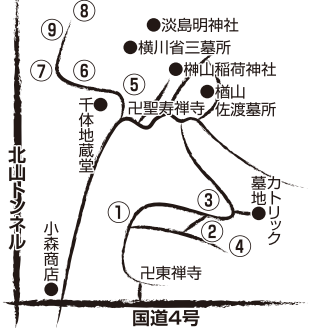

南部家墓所散策地図

頼朝に仕えた陸奥南部家始祖・光行公の五輪塔
⑨それまでの十萬石から二十萬石大名となった36代利敬公と事実上最後の藩主となった40代利剛公の墓
各殿様達の物語など事前には少し情報を仕入れておくなど、より興味深い墓所巡りになるでしょう。

盛岡駅前商店街に岩手県内第1号のハツシユパピー店を構える「シューズモリ」は、オーダーメイドによる靴のあつらえと修理の店「森製靴店」として1933年(昭和8年)創業。今年84年を迎える老舗業。現在は盛岡市のほか、北上市、弘前市に全9店舗を展開。こだわりの品質と、足にぴったりフィットする靴を提供しています。

そこで、3代目として継いでいるのは森雅之社長。大手アパレル勤務で磨いた経験を活かし、先陣を切っています。

今は、好きだったゴルフもやめ毎日の仕事を大切に。ほとんど休みなく働くことにもなく、「もともと、歯医者になりたかった」という森社長。家業を継いだのは1989年4月、平成元年。「当時バブルで、出店計画を積極的に考え各地をたくさん見て歩きました。幼い頃から住み馴染んで

盛岡の玄関口の老舗靴屋

岩手の経営者 今月のボズ! シューズモリ代表 森雅之さん(55)

一緒にフラを踊りましょう!

無料体験受付中

月会費(月3回)4,000円~

Relax & Refresh HULA Hale Lehua

活動場所 盛岡市内丸6-12

TEL.080-1663-2928

いわてシニアネット便り《9月の西部公民館パソコン教室》

- ●エクセル入門編.....5日(火)~7日(木)13時~16時
- ●Googleアプリで楽しもう!.....10日(日)10時~16時
- ●ワード応用編.....13日(水)~15日(金)18時半~21時
- ●パソコン・タブレットお助け相談会...30日(土)10時~15時

【お問い合わせ】西部公民館 ☎019-643-2288

NPO法人いわてシニアネット 〒020-0136 盛岡市天昌寺町1-60 ☎090-2361-8965 Eメール isn@ksj.biglobe.ne.jp

パソコン・OA機器廃棄

不要になったパソコンやプリンタ等、OA機器を安全に廃棄するサービスです。

【廃棄対応品目】パソコン、OA機器の全般に対応しています。

- ・パソコン
- ・ディスプレイ
- ・プリンタ など

株式会社 リードコナン TEL.019-656-3600

〒020-0051 盛岡市下太田沢68-40 FAX 019-656-3601

詳しくはリードコナンホームページ http://www.leadkonan.co.jp/

街のでんき屋さんだからできる!!

シニアの暮らしに合わせたケア・サポート

【よくあるご依頼例】

- ●蛍光灯、電球交換..... 2,000円~
- ●照明器具取付..... 3,000円~
- ●チャイムやドアホン取付..... 3,000円~
- ●換気扇交換..... 5,000円~

※商品代金・消費税別途です。

622-0593 まで!!

ハナソニックのLED電球は5年保証が付いて安心です

(有)柿沢電器

■営業時間/9:30~19:00
■定休日/日曜日
■盛岡市上田3-5-25

未来をつなぐ 創造力

(株)渡辺工業所

建設業・重機輸送・重機リース

〒020-0842 岩手県盛岡市湯沢10-59-1

TEL 019-638-8951 FAX 019-638-8953

Eメール w-kougyou@r5.dion.ne.jp

大好評、お得なスタンプカード!

岩手ゴルフ倶楽部

岩手ゴルフ倶楽部創立80周年・コース開場55周年

毎週土曜日はレディースデー 来場の女性全員に1,000円分の食事券プレゼント!

9月のお得なプレー料金ご案内

日曜日	月曜日	火曜日	水曜日	木曜日	金曜日	土曜日
セルフデー	ラ・フランス温泉館入浴券セット	入浴券付きプラン¥4,800 (利用税別)	セルフデー	セルフデー	セルフデー	レディースデー
¥8,930	¥5,690	¥5,690	¥5,690	¥5,690	¥4,300	¥7,850
(OP)服部コーヒー杯	新山友の会定例コンペ	新山友の会定例コンペ	新山友の会定例コンペ	新山友の会定例コンペ	新山友の会定例コンペ	レディースデー
¥8,930	¥5,690	¥5,690	¥5,690	¥5,690	¥5,690	¥7,850
(月例)十字屋杯	セルフデー	セルフデー	セルフデー	セルフデー	セルフデー	レディースデー
¥8,930	¥5,690	¥5,690	¥5,690	¥5,690	¥5,690	¥7,850
4部門選手権 予選	(OP)まつたけ祭り	セルフデー	セルフデー	セルフデー	セルフデー	(OP)まつたけ祭り
¥8,930	¥8,930	¥5,690	¥4,300	¥5,690	¥5,690	¥7,850
4部門選手権 決勝	(OP)まつたけ祭り	(OP)まつたけ祭り	(OP)まつたけ祭り	(OP)まつたけ祭り	(OP)まつたけ祭り	レディースデー
¥8,930	¥5,690	¥5,690	¥6,230	¥6,230	¥5,690	¥7,850

※上記は乗用カート・セルフプレーの料金となります。キャディー付きは2,700円(4B)追加となります。※消費税・諸経費込み、利用税(700円)は別途頂戴します。