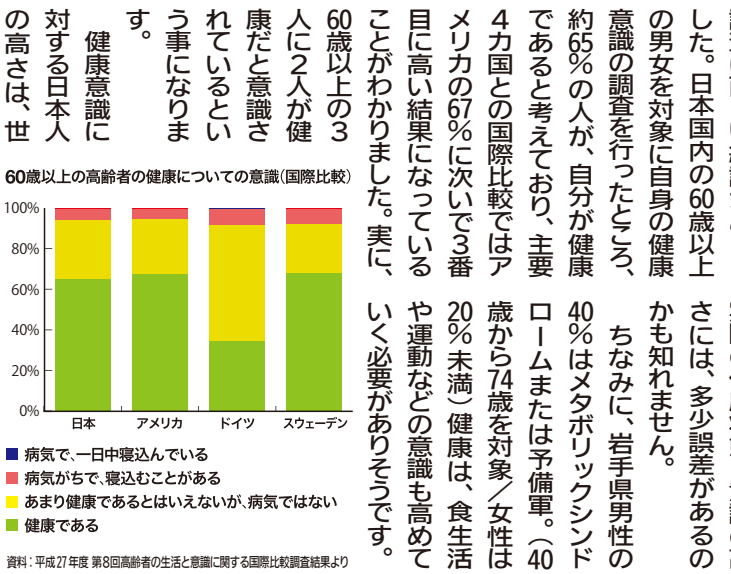

### 戦略を楽しむ 冬のスポーツ

夏、多くの観光客でにぎわう北海道札幌市の昭和新山も、冬になると人影もまばらに。その閑散期の地域活性化と新たな中核イベントとして誕生したのが「昭和新山国際雪合戦」です。日本では、古くは平安の頃から子どもたちの冬時期の遊びとして雪を投げ合うことで知られていた「雪合戦」ですが、国内で正式にチーム対抗のニュースポーツとして取り組み始めたのは1987年のこと。1988年には北海道札幌市で正式ルールが国際ルールとして制定され、翌1989年2月に同町で国内初となる「第1回昭和新山国際雪合戦」が開催されたのを機に、徐々に国内でも広まってきました。

と。1988年には北海道札幌市で正式ルールが国際ルールとして制定され、翌1989年2月に同町で国内初となる「第1回昭和新山国際雪合戦」が開催されたのを機に、徐々に国内でも広まってきました。

紫波町内では雪が無い時には、紫波第二中学校を開放して子どもたちをはじめ雪合戦愛好家が集まり練習しているとのこと。寒い時期、家に閉じこもらず、雪合戦で健康つくりとストレス発散、興味がある方は見学を。(練習は現在、火・木20時、日曜19時、紫波第二中学校体育館で行われています。)

雪合戦は競技性も高く、なにか子どもから大人まで楽しめるため、「子どもにとっても、大人たちと一緒にやってみよう」という意識が広がっています。

作山さんより2年遅れで雪合戦の普及に携わってきたのが、岩手県雪合戦連盟理事の阿部薫之さん。「一人に球をぶつけて認められるスポーツは、雪合戦がドッジボールかというくらい希少です。きちんとルールを知ることが最近ではチーム同士の衝突はなくなりました。最初の頃は『あてる・あてられる』で衝突がひどかったですよ」と苦笑。

### 意識と健康状態

シニアズ統計調査

高齢化に伴い、現在のシニア層の方々、最も健康な国ランキング」では、近年の食文化の影響などもあり、日本は7位の調査に面白い統計があります。日本国内の60歳以上の男女を対象に自身の健康意識の調査を行ったところ、約65%の人が、自分が健康であると考えており、主要4カ国との国際比較ではアメリカの67%に次いで3番目に高い結果になっています。実際に、いく必要がありそうです。