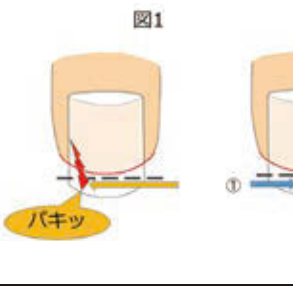

モデルロケットの打ち上げに集まったのは、会員をはじめ一般参加を含む、約50人。会長の小川彰さんは日本にも十数人しかいないロケットの2級ライセンスの持ち主で、高で450m上がるI型エンジンを搭載した高性能ロケットを打ち上げることができ、笑顔で小川会長は語ります。

会長 小川彰さん

東北ロケットリーククラブの皆さん

医療 足爪の切り方 間違えていませんか?

いわて医療通信【足爪】 陥入爪や巻き爪にならないために②

前回、陥入爪について説明させていただきました。そこで今回は陥入爪、巻き爪にならないために自宅で行える爪のお手入れ方法についてお話しします。まず①入浴や足浴後の爪がしっかりと乾燥した状態で、爪を切ることをおすすめします。これは、乾燥した状態で爪を切ると、爪が硬くなっているため、余計な亀裂が入って変なところまで欠けたりするためです(図1)。次に②爪の左右どちらかの端から切り始めて、真ん中まできたら今度は逆

側から切り、真ん中で合わせるとは足爪の両角は丸く切り落とさず残し、切った面がまっすぐになるように、前でパキッと割れて深爪に陥り、また爪先の白い部分が一層長い先端と同じくらい、の長さで切るのが理想的です。

「明日、病院で足をみてもらおうと思つて、昨日お風呂上りに爪を切りました」と仰つて陥入爪、巻き爪で悩む患者さんがいます。このように、爪の切り方によって、陥入爪や巻き爪の原因になります。岩手医大皮膚科 森志朋