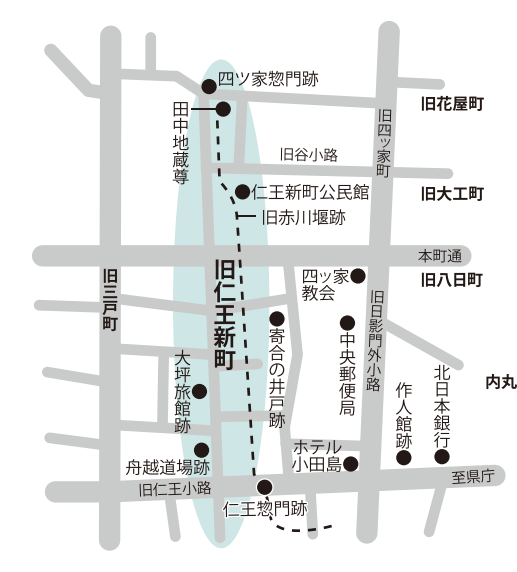

旧仁王 新町界限

旧日影門外小路と旧三戸町の通りに挟まれた所の外濠の役目を担っていたのが「仁王小路」後に「仁王新町」と呼ばれる通りです。

現在、四ツ家の大智田中地蔵尊がある所に、藩政時代は奥州街道の四ツ家惣門番所があり上田方面への出入りをチェックしていましたが、その番所を出るとすぐ赤川堰があり土橋がかかっています。いくつもの流れが山岸で合流、愛宕山の麓から報恩寺前を流れて三ツ割から仁王田圃に及

ふ河北地区一帯の農業用水として利用されていた堰で、赤川堰は仁王小路(現在の中央通)を横切った先で北上川に流れ込んでいたのですが、南部29代重信公によって北上川の河道が変えられた際、下の橋下流の中津川まで延伸されました。その赤川、現在はほぼ埋め立てられてしまいましたが、その痕跡を今に残しているのが旧仁王新町地区です。ちなみに仁王新町公民館は赤川を埋め立てた上に建てた行列のできる井戸となり「寄合井戸」と呼ばれて

時代には仁王新小路と呼ばれる侍居住地区だったので、いわゆる城下盛岡28町には含まれておりません。

仁王新小路付近は水質が悪かったため長い間飲料水には苦勞したと伝えられています。四ツ家教会の裏手に屋敷を構えていた旧南部藩士・田鎖高景という人物が赤川のそばに井戸を掘ったところ、良質な水が出てきたことから共同井戸として住民に開放。たちまち行列のできる井戸となり「寄合井戸」と呼ばれて

未来をつなぐ 創造力

建設業・重機輸送・重機リース