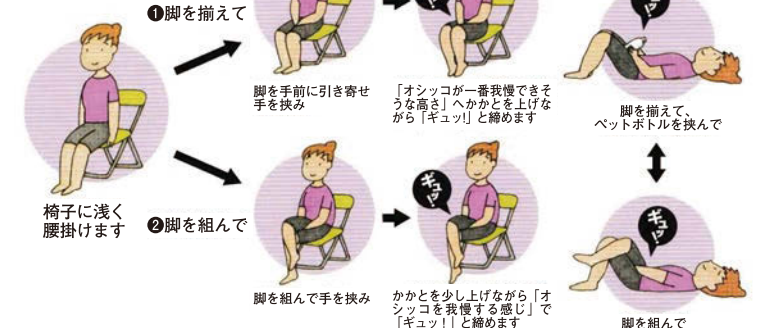

医療

女性更年期

いわて医療通信【更年期】

7

更年期をラクに
過ごす対策 4b

骨盤底筋群とは骨盤の底にある筋肉で膀胱や子宮直腸などを支える筋肉群です。筋肉は一つではなく、たくさんある筋肉が支え合っ

て骨盤内臓を支えています。女性の場合、男性とは異なり、子宮や膣などが存在するため骨盤底筋群の支えが弱い傾向があります。出産や加齢などにより骨盤底筋群の支えが弱くなる

と、笑ったり、咳やくしゃみ、運動などで尿が漏れたり、頻尿となったりして日常生活に支障をきたし、家

事や外出の妨げになることも多くあります。原因としてそのほかに肥満や便秘、女性ホルモンの低下などもあげられます。

そこで、前回も記載しましたが「骨盤底筋体操」をお勧めします。弱くなった骨盤の底を支える筋肉を鍛える、あるいは機能が低下することを防ぐ運動で、尿

が強化され尿漏れや頻尿がある程度防げることが可能です。この体操のともとは1940年代にアメリカの産婦人科医が考案した方法で、ケゲル体操とも呼ばれて

います。まず排尿時にも行いますが、今回椅子にも行えますが、今回椅子に

骨盤底筋群体操の基本的な方法

出典：骨盤底筋群の基本的な方法医療法人神楽岡泌尿器科(院長 渋谷秋彦先生)ホームページより <http://www.kagu-uro.or.jp/women/pmg_0322/>

セルフマネジメントで一年を健康に

健康に過ごすための6つのポイント

一年の始めに「健康」について考えてみたいと思えますが、健康とは、と問われるとどのように思い浮かぶでしょうか。WHO(世界保健機構)の健康の定義は「健康とは、病気がないだけでなく、肉体的にも、精神的にも、そして社会的にも、すべてが満たされた状態」とあります。持病があっても健康といえるポイントの反面、病は精神的、社会的側面を重んじて対応する能力と達成感があること⑤人生における目的・人生の目標と方向性を持つ感覚があること⑥

①自己受容：自分に対してポジティブな態度を持つ
②他者とのポジティブな関係：他者とあたたかく満足できる信頼関係を持つこと
③自律性：自己決定ができ、自立していること
④環境制御力：自分の周囲、環境に対応する能力と達成感があること
⑤人生における目的・人生の目標と方向性を持つ感覚があること
⑥

電車・バスをお待ちの間にお薬の受け取りができます

血流測定 健康相談

～お気軽にどうぞ～

全国どこの病院・クリニックの処方せんでも受け付けます

盛岡駅前フェザンおでんせ館1階
TEL:019-601-6256 FAX:019-601-5337

エキナカくすり屋さん Pharma+Labo

●営業時間
10:00～20:30 (おでんせ館休館日は休業)
●処方せん受付時間
平日 10:00～19:00
土曜 10:00～17:00 (日曜・祝日は休業)

盛岡駅前フェザンおでんせ館1階
TEL:019-601-6256 FAX:019-601-5337

50年の歴史 子供から大人まで **健康家族**

自然薬 **松寿仙**

クマザサ、赤松葉エキス、ニンジンエキス配合

病中病後、胃腸虚弱、肉體疲労、虚弱体質

有限会社 宮手薬店
盛岡市本町通1-17-26 TEL:019-622-2623

レリアマモ・オ・アリー・フラスタジオ

発表会 & フラコンサート

Ka huaka'i O O'ahu

～オアフ島をフラで巡る旅～

6/14 (sun) 岩手教育会館

詳細はこちらでチェック

齋野 朝幸

我慢できそうな位置(高さ)へかかとを上げながら肛門をギュッと締めます。その後5秒緩めます。これを2～3回繰り返していただき。この2～3回を1セットとして、一日5セットくらい行いましょう。尿道や肛門・膣をきゅっと締めることが重要です。

岩手医科大学解剖学講座
齋野 朝幸

リフォームで今のお住まいを **あたたかくする** 解決策があります!

今なら! 水まわり3点セット 特別価格 **850,000円** (税別) 最大67% OFF

キッチン お風呂 洗面化粧台

2020年2月末までにお見積りの方

パナソニック	3点セットメーカー希望価格合計 2,235,700円(税別)	リクシル	3点セットメーカー希望価格合計 2,121,900円(税別)
TOTO	3点セットメーカー希望価格合計 2,606,400円(税別)	トクラス	3点セットメーカー希望価格合計 2,167,650円(税別)

どれか1点だけ交換ご希望の方も、まずはご相談ください。

安心・納得のリフォームの秘訣をショールームで体感

ご来場お待ちしております

HOKUSHU 北洲リフォーム 盛岡支店

北洲リフォーム 盛岡市向中野7-15-40 / 10:00-17:00 (水曜定休)

「シニアズを見た」とお伝えの上で、お問い合わせ下さい!

TEL019-601-7591

ホームページからもご覧いただけます
北洲リフォーム 検索 <https://www.hokushu.net/reform/>

「家族で暮らしたい」

素足でのびのび

やっばり木の家がよいね!

GOOD DESIGN 2014 2015 2年連続受賞

サイエンスホーム

日本の伝統を科学するひのきの家

お問合せ 019-604-6877 担当 加賀谷 080-6052-3602

南仙北展示場 盛岡店 (運営会社)株式会社シリウス 〒020-0824 盛岡市東安庭二丁目12-15 (営業時間)9:00～18:00 (定休日)火・水 国土交通大臣許可(般-27)第23867号

住宅ローン & 新築相談会

毎週 土・日 10:00～17:30 ※雨天開催

30分居るだけで心地よさを実感!

土日に都合のつかない方は、お電話いただければ平日でもご案内いたします。

新築をご希望の方は 今なら抽選で

森林浴キャンペーン開催中! \\\\ オール国産 \\\\

ひのきの柱に お値段そのまま グレードアップ!

1,000万円台～で木の王様“ひのき”の家を建てよう サイエンスホーム ひのき 検索

予約特典 来場予約のお客様(木曜日までに) QUOカード1,000円分プレゼント!

SCIENCEHOME

6つの人気のヒミツ

優れた性能・品質で真似できない!低価格!

外張り断熱 真壁造り 強固なハイブリッド工法 無垢の内部建具 無垢の床 豊富な木の色

見学会場(モデルハウス) 盛岡市南仙北3丁目4-18

おかげ様でシリウスグループは14年連続岩手県持ち家着工No.1 (※リビング通信社「岩手県持ち家着工No.1」2019年1月号より)