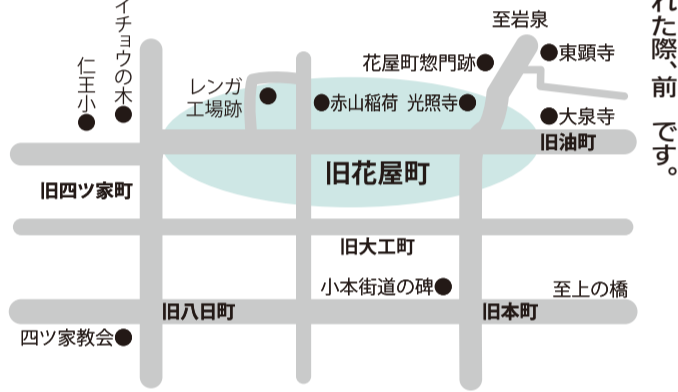

ひのきの家で森林浴するように暮らす
Welcome to New Model House
GOOD DESIGN 2014 2015 2年連続受賞
サイエンスホーム 019-604-6877

下太田榊展示場 『体感ハウス』グランドオープン!!
毎週土・日はイベント開催!! 平日も予約対応いたします。
見学会の体験ポイント
サイエンスホーム モデルハウス
080-6052-3602

# 旧花屋町界隈

頭にその生涯を終えるまで美に多くの人の代わり藤村翁のような人間的に魅力のある親方や職人たちの逸話がいっぱい埋もれています。それらを掘り起こして歩くのもいいソートで有名なのは、1932年盛岡地裁にしえ散歩」の楽しみなので。

先月号で御案内した旧油町の子もたちが仁王小学校に通学する時の通り道が旧花屋町の道(現・本町通2丁目)です。北山寺院群の門前あたり、江戸時代前期には「寺町」と呼ばれていたところで、1812年、城下28丁体制が変わる際に「寺町」から「花屋丁」が町に戻るの「明治」となりました。お寺にはお供え花がつきものですが、自然に花屋が軒を連ねたことから生まれた呼称なのでしよう。

藩政時代、本町から三ツ割に向かう出口には枳形町の「寺町出口御門」(後の花屋町惣門)があり、番所でも人や物資の出入りがチェックされています。現在、その場所は緩いS字カーブを描き、その痕跡をわずかに伝えてくれます。明治期ともなると地割りが進み、街道筋には花屋の他にも酒屋、米屋、菓子屋、八百屋、床屋などが並び始め、花屋町といえはこの通りが中心でした。

同じ花屋町でも街道筋と交差する裏地は、「旧大工町」と同様に職人たちが暮らす住宅街で、藩の御用を務める御用職人、お城勤めの料理人から石工、大工、左官、染物職人、彫金師、下駄や草履を作る職人、桶屋など、実に多種多様な職人たちがこの町に暮らしていました。そうした花屋町の職人の中で忘れてはならないのが植木職人です。寺院や豪商、武家屋敷の庭園などを仕事場として多くの優れた庭師、植木職人が育てられ、その伝統と技は今に受け継がれています。

**もりもん** 金利上乘せ実施中!  
年金定期 年金定期 II 型  
あなたのそばに もっと身近に  
盛岡信用金庫  
盛岡市中ノ橋通1-4-6 ☎019-623-2221(代表)

「いわぎん」フリーローン  
お申込みカンタン&スピード回答!  
旅行や冠婚葬祭に。お子さん・お孫さんのお祝いごとに。  
お使いみち自由!  
「いわぎん」で公的年金をお受け取りの方は、  
2か月に一度のご返済もOK!  
お問い合わせは「いわぎん」ダイレクトバンキングセンターまでお気軽にどうぞ。  
受付時間/月曜~金曜9:00~17:00(休日を除きます)  
0120-788-506 岩手銀行