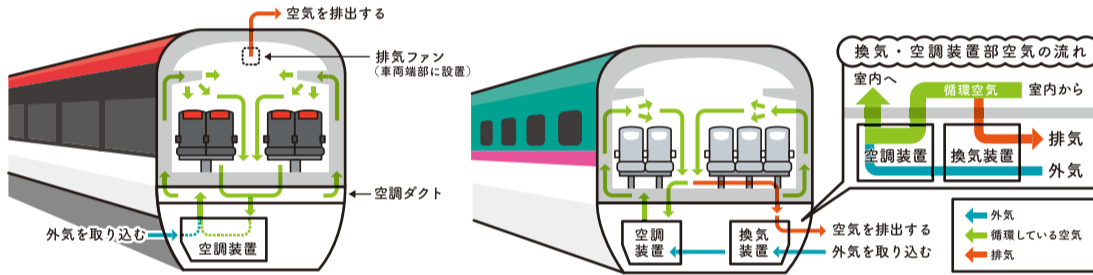

新型コロナウイルス 感染予防対策

安心してご利用いただくための

JR東日本の 取組み

駅係員・乗務員のマスクの着用 	座席間隔に配慮したきっぷの発売 	飛沫感染防止シートの設置 	駅・車内設備の消毒清掃 	車内換気の実施
手指消毒のお願い 	マスク着用をお願い 	会話は控えめに 	指定席券売機ご利用の推奨 	非接触サービスご利用の推奨

ご乗車まで、とってもカンタン3ステップ

スマホで予約、タッチで乗車。

新幹線 eチケット

窓口や指定席券売機でお買い求めいただくことなく、安心して新幹線にご乗車いただけるサービスです。

予約から乗車まで

1

「えきねっと」できっぷを予約・購入

2

スマホ、ICカードを新幹線改札の「IC」マークにタッチ!

3

新幹線にチケットレス乗車!

座席・席数・区間限定の割引きっぷ

お先にトクだ値.....最大40%OFF

お先にトクだ値スペシャル最大50%OFF

※新幹線eチケット(基本)の発売額(通常期)から割引
※1ヶ月前午前10時から乗車日13日前の午前1時40分まで
※新幹線eチケット(基本)の発売額(通常期)から割引
※1ヶ月前午前10時から乗車日20日前の午前1時40分まで
※利用期間:2021年3月31日まで

詳しくは **新幹線eチケット**

※「新幹線eチケット」のご利用には、年会費無料の「えきねっと」への入会が必要です。写真・イラストはすべてイメージです。

えきねっと
ご利用方法

①まずは会員登録

②きっぷお申込み

③きっぷお受取り

ご乗車

盛岡駅で相談会開催!

[日時] 2021年2月10日
[時間] 10:00~12:00/14:00~15:30
[場所] 北みどりの窓口脇 特設ブース

50歳以上のみなさまへ

会員限定

枚数限定

期間限定

大人の休日倶楽部

大人の休日倶楽部パス

JR東日本全線

4日間乗り放題

15,270円

JR東日本全線+JR北海道全線

5日間乗り放題

26,620円