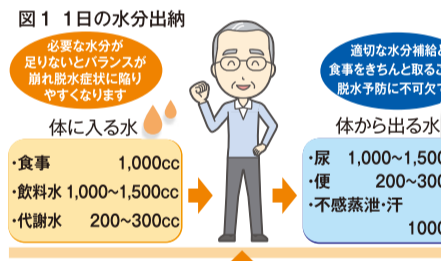

「いわぎん」フリーローン

ご利用はご安心、ご満足。お申し込みカンタン&スピード回答!

お申し込みから返済までお気軽にどうぞ。受付時間/月曜~金曜9:00~17:00(休日を除きます)

0120-788-506 岩手銀行

春のサンドウィッチ

新鮮野菜を使っています! 新鮮フルーツを使っています!

名物! アンボンヌサンド 302円(税込)

フルーツサンド 432円(税込)

TOMATOMA フェザン店 盛岡市盛岡駅前通1-44 盛岡ビルフェザンB1F/デリカタウン

【営業時間】10:00~20:00 【定休日】フェザンの定休日に準ずる 【TEL】019-606-4755 【FAX】019-606-4756

お持ち帰り専門店

南部唐揚げ NANBU KARAGE

2020.12.11 GRAND OPEN

岩手の恵みがぎっしり詰まった、ここでしか食べられない唐揚げ。

食の安全そして地域社会が循環する小さな取り組みとして、できる限り地域の物を使った唐揚げ専門店をオープンいたしました。岩手県産にとことんこだわり、鶏肉や米、また南部小麦そして卵も岩手県産、調味料も地域で愛情を込めて作られた醤油や麴を使用して、生産者の顔が見える安心した食の提供をしています。

注文調理でいつも揚げたてをお持ち帰りいただけます。

ご予約はお電話で承ります。019-656-1273

からあげ単品 1個 120円

- 醤油
- 塩
- 旨辛
- 山椒

その他メニュー

- からあげ弁当 480円~
- からあげ玉子おかず 580円~
- なんからセット 1,200円~

店舗情報

営業時間 11:00~21:00 年中無休

ご予約・お問い合わせ 019-656-1273

お持ち帰り専門店 南部唐揚げ NANBU KARAGE 岩手県盛岡市南台北2-27-12