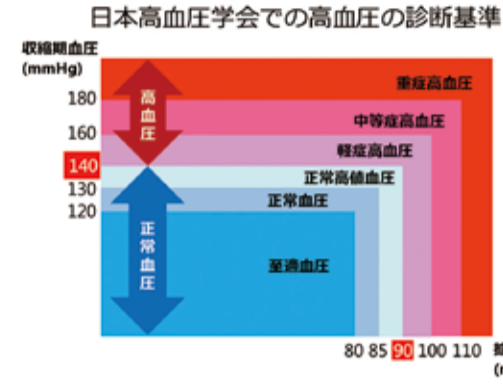

雑煮餅やあんこ餅を2切れずつ食べたとしても、餅だけで、優に450kcalになります。高齢者の方では、一日のエネルギーの30%以上は摂ることになりますので、体脂肪率が高い方は食べ過ぎに注意しましょう。

ご利用の輪がひろがっています! COOP いわて生協の 夕食宅配サービス

人気メニュー紹介!

大人気の定番! **ハンバーグ**

バリエーション豊かなソースがポイント。デミグラスやおろしポン酢、チーズにチリ。なんとカルボナーラも!! 色々な味が人気の理由です。

ごだりの美味しさ **鯖のみそ煮**

さかな独特の臭みを消すために、下処理にトコトンこだわりました。しっかり骨取りもしているため、骨を気にせず、おいしく召し上がれます。

★ご利用者さんに合わせて週単位や隔週のご利用、5日間のお試しもできるので、とても便利です! まずはお電話ください

お弁当コース《5日分》	おかずコース《5日分》
栄養バランスを考慮した体にやさしいおかずとご飯(160g)のセット!	多彩なメニューとボリュームに満足感のあるおかずのみのセット!
2,570円 (本体) (税込2,775円)	2,715円 (本体) (税込2,930円)
1食あたり(本体) 514円 (税込555円)	1食あたり(本体) 543円 (税込586円)

- ポイント**
- ① いわて生協の添加物基準に沿った食材を使用しています。
 - ② いわて生協の品質管理室で定期検査(微生物)し、品質衛生管理を徹底しています。
 - ③ 栄養士が、カロリーや塩分を控えめにし、5日間の栄養バランスがとれたメニューを考えています。
 - ④ 毎日の手渡しを基本としているので見守りにもつながり安心です。
 - ⑤ お留守でも専用の保冷箱に入れて指定の場所へお届けします。
- カロリー 約500kcal | 塩分 4g以下 | おかず 4種類以上
- 配送エリア ■
盛岡市、滝沢市、雫石町、矢巾町、紫波町、花巻市、北上市、奥州市、平泉町、一関市、宮古市
※上記の中でも一部お伺いしていないエリアがございます。

お問い合わせ・お申し込み **0120-194-502**
いわて生協 夕食宅配センター
〒020-0690 滝沢市土沢220-3
受付時間 / 午前9時30分~午後7時(月~金曜日)

いわて医療通信 脳卒中に影響を与える疾患① 血圧の正常値は

今回は高血圧の診断について取り上げます。血圧の単位は、mmHg(ミリメートル水銀柱)です。血圧計には比重が大きい水銀が入っており、血管を血液が流れる音と、その時の水銀柱の高さが血圧が分かります。皆さんは血圧がいくつ以上で高血圧と診断されるかご存じでしょうか。一般的に複数回病院に来院し、診察室で座って測定された血圧が最高血圧(収縮期血圧)が140mmHg以上、または最低血圧(拡張期血圧)が90mmHg以上の場合に高血圧と診断されます。日本高血圧学会で定義されています。日本高血圧学会での高血圧の診断基準を、また最近では精度のよい家庭用の血圧計が普及しており、自宅での血圧測定も簡単・可能になりました。年齢的あるいは家系的に高血圧が心配の方は、普段から家庭での血圧測定をお勧めします。