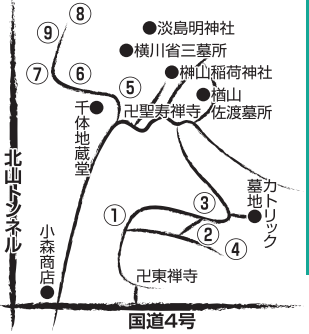

## もりおかにしえ散歩 ⑤

案内役 真山重博

## 北山で殿様の墓所巡り

先月に続き、今回は北山に点在する南部家ゆかりの殿様達の墓所がある場所をおさらいしながら、そこに眠る殿様がどんな方々だったのかをじっくりと紹介していきます。

①26代信直の遺志を受け継ぎこの地に新たな城と町を築いた27代利直公の墳墓  
②本来跡を継ぐはずの若君が不祥事のため廃嫡となり、思いもよらずお鉢が回ってきた35代利正公の墓  
③切支丹の娘、お蓮の方を母に持つ31代信忠公の墓  
④利直公の側室で29代重信公の生母であるお松の方を供養するために奉納された花輪地藏

山塊の上空や中腹で怪光現象の目撃が頻発していることも関心をそそられる。その龍の目撃が頻発していることも関心をそそられる。その龍の目撃が頻発していることも関心をそそられる。

次回はこの謎めく南昌山塊の麓にある「ぬさかけの滝」を訪ねることにする。落差7メートルの滝は、古来よりマタギが入山する際に、山の安全を祈願して御幣を納めた風習から名付けられている。さらには雨乞い信仰の儀礼にも大事な場であったと伝えられる「ぬさかけの滝」に身を置き、その秘められた意味合いを考えてみたい。