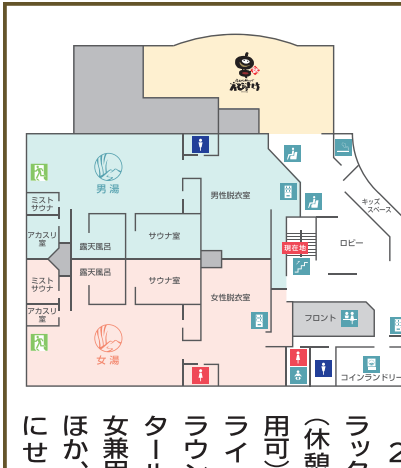

ゆっこ YUKKO 盛岡

北欧風の新しいSPA銭湯 寛ぎと癒しを極めた空間

盛岡市上堂の旧「マース盛岡」は、SPA銭湯「ゆっこ盛岡」として全面リニューアル！モダンな北欧風の館内に、新しく快適な設備を備えながらも、どこか懐かしさを感じる古き良き銭湯の要素も織り交ぜられ、訪れる人がホッと寛ぎを感じる空間に生まれ変わりました。

浴室は、壁面にタイル絵が施され、そこには雄々しい岩手山の風景画が…。女風呂には南側から見た紅に染まった岩手山、男風呂には北側から見た青い岩手山がそれぞれ描かれていいます。パライティに富んだお風呂は、シルク湯、炭酸泉、寝風呂、電気風呂、サウナなど全9種類。サウナはスチームと遠赤外線の種類が楽しめます。天然木を使用し、天然素材の温もりがあふれる広々とした露天風呂も新設。昼はすがすがしい空を、夜は星空を眺めながら、のんびりと湯に浸かってはいかがでしょう。

超快適な人をダメにするクッションやパウダールームが用意された「女性専用多目的ルーム」

映画を観ながらゆっくり時間を過ごしたい人におすすめの「シアタールーム」

天然木の温もりを感じながら、開放的な気分を味わえる「露天風呂」

館内紹介

1階は、バアカットの美ラティエに富んだお風呂が楽しめるのびのびとした空間の浴室をはじめ、美味しい蕎麦が人気、食事処、揉みほぐしやヘシユ！

お風呂上りに是非ご利用してほしいのが、2階のリラックスエリアに新設された翌朝まで休憩できる「プレミアムラウンジ」。ベッドに寝ている感覚で休憩できる全47台のフルフラット型リクライニングシートは、プースごとにパーテーションで仕切られ、プライベート空間を堪能できます。各プースには液晶テレビも設置。女性専用エリアも完備されています。

プレミアムラウンジ

ワンランク上の癒し空間

「シニア世代が一日中いても十分楽しめます。館内はフリーWiFiでインターネットの利用もでき、コミックや将棋やオセロなども置いてあるので、1人はもちろん、ご夫婦、お友達やグループで、たっぷり楽しんでいただけます」 ゆっこ盛岡

2階は、「リラクセスエリア(休憩料金で利用可)」を新設。ライブラリーラウンジ、シアタールーム、男女兼用休憩室のほか、周りを気にせず女性が利用できる「プレミアムラウンジ」(別料金)の利用がおすすめです。