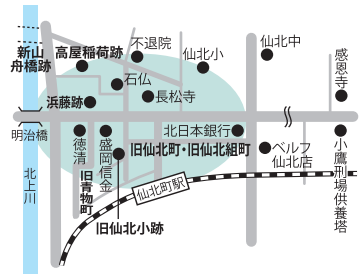

「家族で暮らしたい」

素足でのびのび

SCIENCEHOME

019-604-6877

住宅ローン&新築相談会

毎週 土・日 10:00~17:30 ※雨天開催

30分居るだけで心地よさを実感!

森林浴キャンペーン開催中!

SCIENCEHOME

6つの人気のヒミツ

019-604-6877

旧仙北町・仙北組町 界隈を散歩(前編)

もりおかにしえ散歩 ③ 案内役 真山 重博

り下流へ100mほど行ったところにある、1874年に明治天皇に明治天皇ご巡幸に備えて架橋された最初の明治橋もやはりその位置でしたので、1932年に現在地に移設されるまでは仙北町の道筋は北上川に突き当たるところで右折していったわけです。南に紫波・徳田(矢巾)、西に太田・本宮の大穀倉地帯を抱えた地の利を生かし、仙北町には米穀商が軒を並べ、ほかにも農家の冬の副業として盛んに作られていた藁細工製品を扱う店もこの町に集中し、農民を対象とした古着屋、木綿問屋、鍛冶屋、桶屋なども繁盛していたようです。

今回と次回は旧仙北町、住してきた商人や職人たちが旧仙北組町、そして小鷹と呼ばれたあたりを散歩してみたいと思います。明治橋を渡った南側一帯を仙北町と呼んでいる方が多いようですが、正確には現在のこの地域は、仙北1〜3丁目、南仙北1〜2丁目と区分されています。盛岡の城下町は中津川を挟み河北と河南に分れていましたが、それとは別に開府当初、北上川の対岸に唯一町割されたのが仙北町でした。この町には、27代利直公の代(1600年前後)に、秋田の仙北地方から移