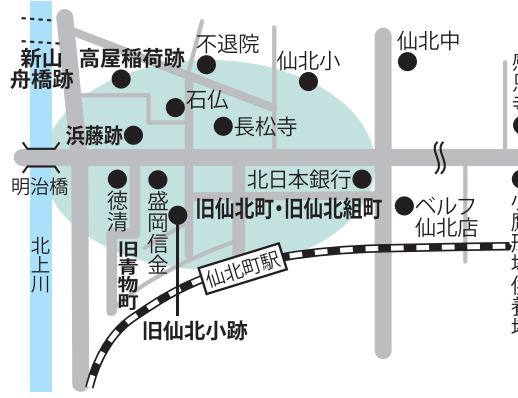

もりおかいにしえ散歩 36

案内役 真山 重博

旧仙北町・仙北組町 境界を散歩(後編)

前号に続き、旧仙北町界隈を散歩したいと思いきや、旧奥州街道筋は道路の幅が狭い、昔の面影がほほ消えてしまいました。路地裏に足を運んでみると、まだまだ見どころがあります。東側の細い道を入ると、長松寺の墓苑があり、茶畑のらんかん公園にある十六羅漢像の試作といわれる石仏が鎮座しています。これは四大飢饉の餓死者を供養するため石仏建立を発願した寺の下・祇陀寺

またこの季節がやって来た。2011年以降、3月という月は日本人にとって大きな節目となった。東北人、岩手人、まして三陸沿岸部に生きる人たちに、つてはなおさらである。三陸は明治以降、4度の津波に襲われているが、もっとも被害甚大だったのがこの東日本大震災津波である。あの修羅場の中、釜石や大船渡など沿岸部へ、自衛隊による災害支援の最前線拠点となったのは遠野だった。実は遠野は明治29年の三陸大津波の時も、災害支援の一大拠点となっていた。今も昔も遠野は人や物の流れのクロスロードだ。だからこそ『遠野物語』(明

の天然和尚の遺志を継いだのが長松寺の報恩和尚だ。ことに由来しています。その先には「虚空蔵さん」と呼ばれ毎年1月に裸参り、7月に祭事が行なわれる不退院、横道の路地には樹齢60年以上のケヤキの大木が市の重要景観樹木に指定され保存されています。その木の下には、新山舟橋に通じる治道の生活産業の守護、城下往來者の安全旅路船路を祈願して勧進された高屋稲荷神社がありましたが、数年前に祠が解体されたが、城下南の関門を警護する100

この伝承は、東日本大震災が被災する前まで、単なる幽霊話として紹介されていた。しかし今やこの伝承は、一人の被災者の「心」の移ろいを描いていると捉えられているという。この向い側には

人前後の足 1821年に江戸から帰国軽が配置され、人や物の出入りをチェックしていたようです。この先に

風のうた

『遠野物語』

地獄絵図を見せられた人の心は、愛する「本当の幸せ」を願う

この伝承は、東日本大震災が被災する前まで、単なる幽霊話として紹介されていた。しかし今やこの伝承は、一人の被災者の「心」の移ろいを描いていると捉えられているという。

またこの季節がやって来た。2011年以降、3月という月は日本人にとって大きな節目となった。東北人、岩手人、まして三陸沿岸部に生きる人たちに、つてはなおさらである。三陸は明治以降、4度の津波に襲われているが、もっとも被害甚大だったのがこの東日本大震災津波である。あの修羅場の中、釜石や大船渡など沿岸部へ、自衛隊による災害支援の最前線拠点となったのは遠野だった。実は遠野は明治29年の三陸大津波の時も、災害支援の一大拠点となっていた。今も昔も遠野は人や物の流れのクロスロードだ。だからこそ『遠野物語』(明

この伝承は、東日本大震災が被災する前まで、単なる幽霊話として紹介されていた。しかし今やこの伝承は、一人の被災者の「心」の移ろいを描いていると捉えられているという。

東邦スワン株式会社
LPガス・オートガススタンド
灯油配達
電化製品・灯油及び器具販売
エコ・テナント賃貸業

家財整理 生前整理 遺品整理
0120-51-0358

未来をつなぐ創造力
株式会社 渡辺工業所
TEL 019-638-8951

いわてシニアネット便り《4月の西部公民館パソコン教室》
●じっくり学ぶパソコン教室「初心者のためのワード」
●パソコン・タブレットお助け相談会

パソコン・OA機器廃棄
【廃棄対応品目】
パソコン、OA機器全般に対応しています。

アパート経営より断然有利!
税金対策や 子供たち世代へ 安心の資金価値
60坪の土地に 2棟1セットで建築可能
ローコスト:本体工事価格 890万円/戸(税別)~