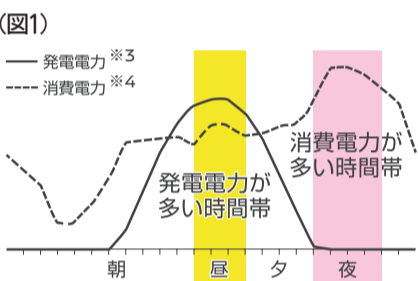

い取ることと普及促進を狙いました。その買取制度が2019年の11月より買取期間の保証が終了し、買取価格が下がる家庭が続々と出てくることで、「卒FIT」という言葉が聞かれるようになってきました。

2009年の初めには、約48円/kWhだった売電価格は下がり続け、2019年11月以降はさらに大幅に減少すると、家計の負担は

大きくなってしまい家計の運用を見直すことにもなっています。そんな人たちに今、電気を売るよりも自家消費することがおすすめです。図1を参照）

発電電力が多い時間帯
11:00~14:00
消費電力が多い時間帯
18:00~22:00

※3 NEDO(日射量データベース閲覧システム)を基に算出
※4 資源エネルギー庁調べ

※5.一般家庭での一日あたりの使用電力量を約12kWh/日とした試算値。V2H等の変換効率を含みません。一般家庭での一日あたりの使用電力量は平成31年3月環境省「平成29年度 家庭部門のCO2排出実態統計調査」地方別世帯あたり年間電気消費量から算出。(世帯あたり年間消費量全国平均4,322kWh÷365=11.8kWh)実際の電力使用量は、使用環境、住環境、季節等の条件により増減します。日産リーフから住宅へ電気を供給するには別売りの「V2H機器」が必要です。詳しくは日産のお店のカラライフアドバイザーにおたずねください