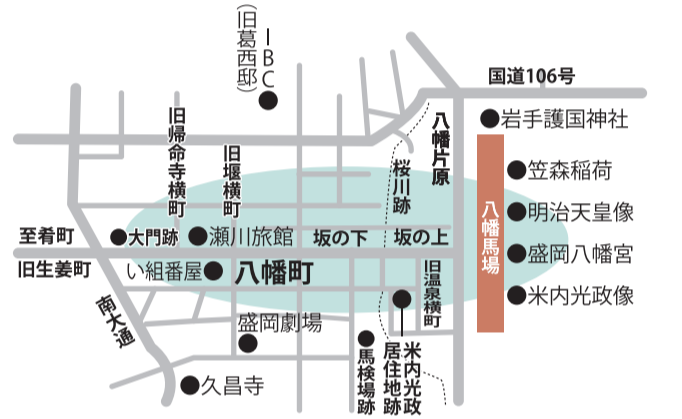

八幡町境界を散歩

としては国内最古の木造建造物で、2002年に老朽化のため改築されたことになった際、市民による保存運動が起り望楼部

ナ禍のために八幡宮例大祭恒例、山車の八幡下りパレードが見られないのが残念です。「ドン・ドン」の響きや「やーれやーれ」の声を思い浮かべながら詣でることにいたしました。

2年ほど前に「盛岡八幡宮」の境内を取り上げましたが、今号では八幡町境界をご案内したいと思います。

八幡町はその名の通り「盛岡八幡宮」の門前町として栄えた町で、開町以来三百年以上も粋で華やかな雰囲気を見せていました。城下町がほぼ完成した1670年、江戸屋敷住まいの29代重信公に代わって城を守っていた世子・行信公は、民心の安定を図るための拠りどころを作る必要性を説き、城外に八幡宮の社殿を移す

ことを発願。1679年、約1万5千坪の広大な敷地に仮社殿を、併せて境内に220間の距離を有する流鏝馬用の馬場を造成し、翌年には正社殿、神輿殿を完成させました。行信公はさらに着町、旧生妻町と神社の間にある田んぼを埋め立てて道を作り、沿道に町家を建設し「八幡町」と名付け、城下町形成の総仕上げを成しました。八幡宮と八幡町の相乗効果でこの一帯は順調に発展し、1709年には例大祭に城下23町から山車が登場

新型コロナウイルスが騒がれ始めた当初より、ネット上で「アマビエ」という言葉とその姿のイラストがやりだした。「アマビエ」は、江戸時代末期の肥後の海辺に現れた妖怪の類いだ。遭遇した人に「これから疫病が流行するので、私の姿を写して人々に見せよ」と予言し海中に消えたという。当時の瓦版に描かれた神仏とも妖怪ともつかない光り輝く姿は、瞬く間にネットの住民たちによって疫病除けのお守りとして拡散されたのである。

日本には古来より疫病除けのさまざまな風習が伝承されてきた。例えば京都祇園社の祇園祭は京の都に疫病が流行した貞観の頃(859〜877)その厄災退散を祈ったと伝えられる。

神仏とされておられ、いづれも疫病除けの神仏として各地に祀られている。京都の八坂神社内にある「疫神社」では、祇園祭の最終日7月31日に締めくくりに「疫神社夏越祭」が行われる。これは岩手でも有名な蘇民

裕福な巨舟将来はこれを拒んだが、貧しい蘇民将来は快諾し、粟で作った食事で精一杯もてなした。帰途再び蘇民将来の所に寄った神は「お前の子孫は家にいるか」と問う。「妻と娘がい」と答えると神は茅の輪

を腰に着けるよう命じる。その夜、神は蘇民と妻、娘を除いてすべてを滅ぼし、蘇民将来のことである。「私は須佐之男命(注・石黒寺の蘇民信仰では薬師如来)なり、後の世に疫病ある。もつとも目を引くのが、蘇民将来の子孫と言いつ、腰に茅の輪をつけ、その者は疫を逃れるであろう」と告げるのだ。

風のうた

イフテ奇談漂流 文 高橋政彦

疫病除けの系譜

脆弱な日常に迫る恐怖の向こうに神仏が佇む

時代から伝わる「白木野人形送り」である。地域住民の手によって稲藁でこしらえられる素朴な人形は、厳つしい侍のいでたちをしてい

民将来子孫也」と記された護符茅の輪のお守りと粟餅が授与されるが、この夏の「疫神社夏越祭」は賑わうことが出来るのだろうか。

さて、もう一つ岩手を代表する疫病除けの風習で外せないのである。西和賀町に江戸

家財整理 生前整理 遺品整理

もしも自分に何かあったとき「家の整理のことで家族に迷惑をかけたくない」といいたい。想いがあるならば、家族の負担を限りなく減らしておくための「生前整理」が古くからの買い換えるものを処分する「家財整理」に今のうちから目を向けてみませんか？

終活ライフプランナー資格を持つ女性も在籍。終活の相談なども気軽に受けることができますので安心です。

古物商許可 岩手県公安委員会許可 第211050001012号 一般社団法人 遺品整理士協会認定 第1510766号

些細な事でもお気軽にお問合せ下さい
受付時間9:00~21:00 土日祝OK
0120-51-0358

〒020-0026 岩手県盛岡市南環通5-6番五室和ビル5F 華想苑

信頼と満足を

毎日の生活に安心をお届けします

営業品目

- ●LPガス・オートガススタンド (LPガス容器充填・オートガススタンド)
- ●灯油配達
- ●電化製品・灯油及び器具販売
- ●エコ・テナント賃貸業

LPガスゴールド保安協定事業者

東邦スワン株式会社

〒020-0045 盛岡市盛岡駅西通2-3-10
☎019-651-6771 FAX.019-651-6773

未来をつなぐ 創造力

(株)渡辺工業所

建設業・重機輸送・重機リース

〒020-0842 岩手県盛岡市湯沢10-59-1
TEL 019-638-8951 FAX 019-638-8953
Eメール w-kougyou@r5.dion.ne.jp

パソコン・OA機器廃棄

不要になったパソコンやプリンタ等、OA機器を安全に廃棄するサービスです。

【廃棄対応品目】

パソコン、OA機器の全般に対応しています。

- ・パソコン
- ・ディスプレイ
- ・プリンタ など

情報漏洩防止対策万全

岩手県産業廃棄物収集運搬業許可証 許可番号 00301119299
宮城県産業廃棄物収集運搬業許可証 許可番号 04000119299

●お問合せ・お申し込みは

株式会社 **リードコナン**

TEL. 019-656-3600

〒020-0051 盛岡市下太田沢田68-40
FAX 019-656-3601

詳しくはリードコナンホームページ
<http://www.leadkonan.co.jp/>

いわてシニアネット便り《6月の西部公民館パソコン教室》

- ●パワーポイントにトライしよう!..... 9日◎9時半~12時
- ●初心者のためのパソコン入門..... 17日◎~19日◎9時半~12時半
- ●パソコン・タブレットお助け相談会..... 30日◎10時~15時

※なお、現在のコロナウイルス感染防止の観点から、入館禁止の措置がとられることがありパソコン教室が中止になることがありますのでお問い合わせの上ご参加ください。

【お問い合わせ】西部公民館 ☎019-643-2288
NPO法人いわてシニアネット 〒020-0834 盛岡市永井17-21-11-A13 ☎090-2361-8965 Eメール isn@ksj.biglobe.ne.jp

いわてシニアネットは毎週1回 西部公民館内でIT講習会を開催して皆様の疑問質問にお答えします。お気軽にご来場ください。

マンションを、もっと住み心地よく! / 水まわりと内装をコスパ良くリフレッシュしませんか?

Re:FRESH -リ・フレッシュ- 《気分一新ベーシックプラン》

工事期間の目安 **2週間** / 5年設備保証 & 24時間緊急対応サービス付

298万円 (税別)

キッチン + システムバス + 洗面化粧台
トイレ + クロス貼替 + フロア貼替

●デザインや性能にこだわりたい方へ、<<まるごとリフォームプラン>>もご用意しております。

●オプションで、壁断熱や壁内防音、給湯器の交換工事などもご提案できます。

ぜひ、思い描くリフォームやお困りごとをご相談ください!

※モデルプランでの参考価格です。

2020年6月30日まで **お見積り キャンペーン実施中**

QUOカード2,000円分を もれなくプレゼント!!

ご依頼・お問い合わせの際は、webのお問い合わせ「お見積りキャンペーン」とご記入ください

※1ご家族様につき1回限り ※10万円以上の工事のお見積りに限らせて頂きます