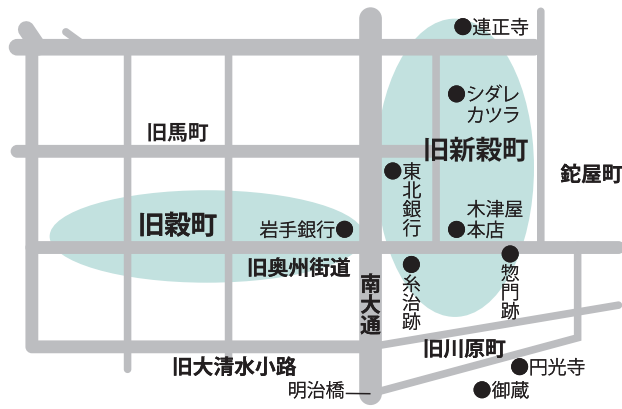

旧穀町・旧新穀町境界

また、木津屋の先にシダレカツラの巨木が見えますが、その隣家で生まれ育ったのが勲三等瑞宝章を授与された浅野七之助。木津屋のろうそく職人の子だった七之助は、原敬の書生をした後、渡米してジャーナリストになり邦字新聞を発行、日系人の地位向上や敗戦後の日本に食料を送る活動を進める一方、渡米した岩手県人の面倒をみるなど「望郷の国際人」といわれた偉

今回の表題はちよつと紛らわしいですが、穀町も新穀町も旧町名で、現在は主として南大通二丁目と表示される地域です。このあたりは「惣門界隈」と呼んだほうがピンとくる人もいるのではないのでしょうか。

穀町は江戸初期には三日町と呼ばれ、後に石町または穀町となり、文化年間の1812年に穀町と新穀町に分けられ、明治になって丁町に戻り、1963年に南大通二丁目と清水町の一部へ編入という変遷をたどってきた

また、城下には警備のため主要な箇所に検問所が設置されていましたが、なかでもひととき広い間口で暖簾を下ろし向かい合っていた大店は、呉服商の糸治(1782年創業)と萬小間物の木津屋本店(1688年創業。糸治の新聞を発行、日系人の地位向上や敗戦後の日本に食料を送る活動を進める一方、渡米した岩手県人の面倒をみるなど「望郷の国際人」といわれた偉

承ばかりである。

さて、ここで考えてみよう。

盛岡市本宮の「泉神社」が藤原秀衡の三男忠衡を祀り、自身の亡骸も葬られているのではという話があることを、かつて本紙で書いたが、今回は「義経北行伝説」にまつわる視点から忠衡の謎を考察したい。教科書的歴史書では兄の泰衡や國衡と対立して殺されたこととされる忠衡だが、「北行伝説」では北へと落ちて行く登場人物の一人として伝わっている。

風のうた

イフテ奇談漂流 文 高橋政彦

忠衡の野望

義経北行伝説外伝

遠野や旧川井の江繋、野田や久慈と、この忠衡に特化したゆかりの伝説地が残る。そのどれもが産金や産鉄の土地柄であるのは面白い。だが、いずれも忠衡本人の伝承ではなく、同行した三人の息子たちが各地に残り、後にその地を治めたというような伝

であるという話だった。その敷地に設えた「上館」を居住地とし、三百人も側女がいたらしいとおばあさんが教えてくれた。つまり忠衡の三男は江繋に拠点を置いてたお殿様ということになる。だが江繋地区は山懐にひっ

そのが忠衡だったのだらう。江繋周辺は今も地名にその名残りを留める産金地帯であった。三男を代表とした忠衡配下のグループは、この土地に隠し持っていた膨大な資金源を管理する役目を担ったのではないかと

ありえない話ではないのである。

遺品整理
不用品処分・解体
すべて私たちに任せください!!
無料見積り! 安心見積り!

岩手県盛岡市開運橋通5-6第五菱和ビル5F
か華想苑 0120-51-0358
https://www.kasouen.biz/

未来をつなぐ 創造力

(株)渡辺工業所

建設業・重機輸送・重機リース

TEL 019-638-8951 FAX 019-638-8953
Eメール w-kougyou@r5.dion.ne.jp

GS Grand Seiko

グランドセイコー 60周年記念限定モデル(限定2,500本)
品番:SBGR321 価格:605,000円(税込)

時計 & 宝飾 MICHIMATA
盛岡市大通3丁目1-18 TEL 019-651-1234 URL http://www.michimata.co.jp/

あったかいごグループが支える地域の笑顔

1 岩手県盛岡市 あったかいご本部
2 岩手県盛岡市 GHみんなのいえ
3 岩手県盛岡市 あったかいごDSみこだ
4 岩手県盛岡市 さんきょう居宅介護支援事業所
5 岩手県盛岡市 さんきょう訪問看護ステーション
6 岩手県盛岡市 GHあったかいご神子田マルシェ
7 岩手県盛岡市 あったかいごレジデンス東安庭
8 岩手県盛岡市 あったかいごGH東安庭
9 岩手県紫波郡矢巾町 アスクル事業
10 岩手県遠野市 あったかいごひといち

11 岩手県北上市 あったかいごGH大堤
12 宮城県大崎市 GHあったかいごふるかわ
13 宮城県大崎市 小規模多機能型居宅介護事業所ひばり
14 宮城県大崎市 あったかいご事業部
15 宮城県仙台市 GHあったかいごこおりやま
16 宮城県仙台市 GHあったかいご西多賀
17 宮城県仙台市 スキルアップ推進室
18 宮城県仙台市 カーブス東仙台
19 宮城県仙台市 カーブス仙台南小泉
20 宮城県仙台市 カーブススイオンスタイル仙台卸町

グループ全20事業

住み慣れた地域にいるお客様に、安心していただけるサービスを提供しています。地域ごとのグループの連携も可能ですので、ご自身のケースをご相談ください。 三協メディケア本社/盛岡市北飯岡1丁目6-8 TEL.019-601-5862