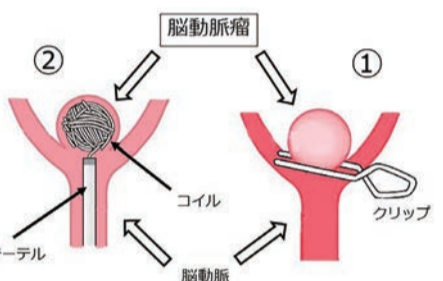

「山手先生の動物のこと」10月分放送より

いわて医療通信 脳卒中を考慮する⑦ くも膜下出血の診断と治療

前回もくも膜下出血について記載しました。くも膜下出血は脳卒中の中で、唯一個人の日常生活の努力では防げない病気ですと述べましたが、ではこの病気を防ぐ(予防する)ためにはどうすれば良いでしょうか。やはりその原因を調べるのが一番近道です。

今日ではMRIという体に全く痛みを与えることなく、全身(今回の場合、脳および脳の血管)を調べる方法があります。脳の血管については特にMRAと

言う方法を使って脳血管の細かいところまで調べることが可能です。総合病院のみならず脳神経系の開業医院にもありますので、心配な方は一度MRIを行ってもらおうことをおすすめします。脳動脈瘤が未破裂の状態で見つけることができれば、外科的な処置を行って、それが破裂することを予防することができます。ただし、もし未破裂状態の脳動脈瘤が見つかったときの心構え(手術を受け入れる)をしないで、安易に検

岩手医科大学は2017年に創立120周年を迎えます

誠のあゆみ、未来へつなぐ

岩手医科大学

と、②動脈瘤内にコイルを入れる方法(コイルリング)の2つがあります。①のクリッピングですが、頭蓋骨を開けて行う方法です。動脈瘤をクリップでつまみ、こぶの中に血液が入らないようにして破れるのを防ぐ方法です。②のコイルリングは開頭する必要はありません。カテーテルという細い管を血管内から頭の脳動脈瘤に運び、こぶの中に柔らかい金属コイルを何本も入れてこぶを閉塞させる治療となっています(図)。