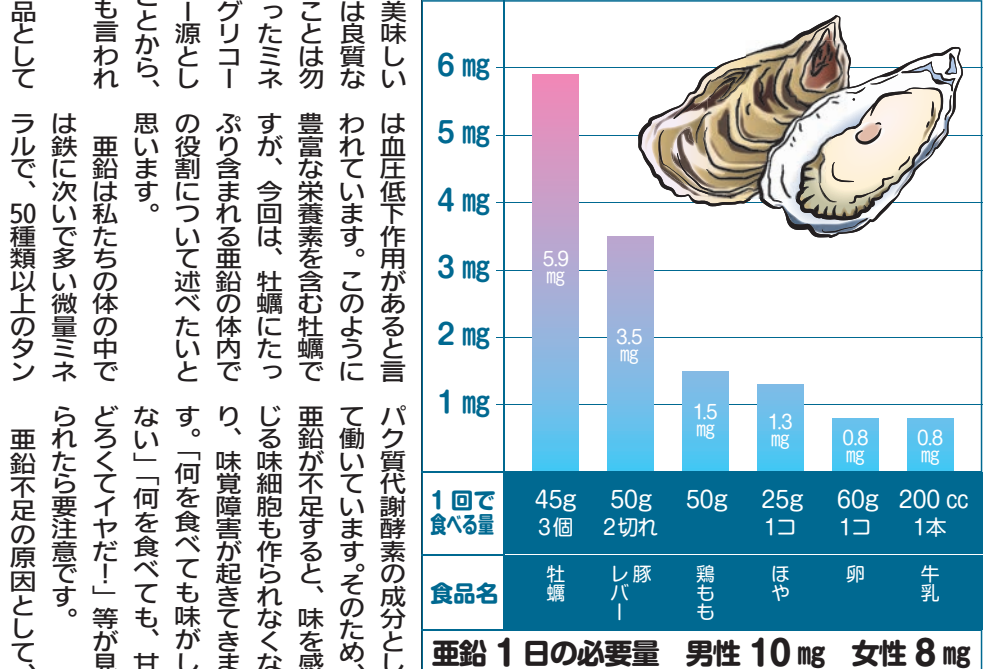

できます。この状態が続いていけば、水道のホースを例に考えると、その中高圧で水が流れ続け、内側がやがて傷んでもろくなっていきます。それと同様に血管壁もダメージを受けて傷つきやすくなります。すると、その傷から血管の内壁にコレステロールなどが入り込み、動脈硬化が進行します。高血圧と動脈硬化の関係を図示します(図)。

すなわち、高血圧とは、単に血圧が上昇している状態ではありません。これまでにの疫学研究で血圧値が高

いと脳出血や脳梗塞、急性心筋梗塞、心不全、腎不全といった多彩な合併症を発生する可能性が高いことが示されています。

そして多くの場合、高血圧は自覚症状を伴わず本人が気づかないうちに臓器の障害が進行するため、「静かなる殺人者」とも呼ばれています。したがって高血圧による合併症を予防するには、検診や自宅血圧測定などによる血圧

# カキ 亜鉛たっぷりの牡蠣

味覚障害や床ずれ改善に最適

SMAPの香取慎吾さんが、周囲に止められるほどにたくさん牡蠣を食べた...と言うエピソードが流れてきた。

朝・晩の寒さがグッと身にしみ、今年も牡蠣シーズンが到来。牡蠣は例年より出来が良い、みずみずしく美味しいとか。さて、牡蠣は良質なタンパク源であることは勿論、亜鉛、銅といったミネラル類をはじめ、グリコーゲンなどエネルギー源としても優れていることから、「海のミルク」とも言われています。

また、機能的食品として

若者ではダイエット等で食事を極端に制限したり、インスタント食品等に偏った食生活、そして、高齢者では簡単なおにぎりやお粥、うどん等が続く低栄養の食事が挙げられます。低栄養状態は亜鉛不足を引き起こし、味覚障害や食欲不振、低栄養の悪循環を引き起こします。寝たきりの方では褥瘡(床ずれ)をつくってしまう原因にもなります。

味覚障害や褥瘡の改善には十分な栄養補給が必要で、その時に不可欠な栄養素の一つが牡蠣にたっぷり含まれる亜鉛です。