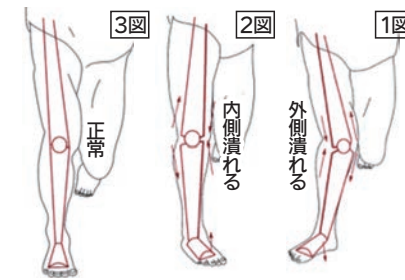

脳血管疾患の死亡率と塩分摂取量 岩手県は全国ワースト1

岩手県は2年前より、毎月28日を「減塩の日」と定めており、言葉があるように、塩は料理の味を美味しく引き立ててくれます。焼き魚やオニギリに少しの塩を振るだけで、抜群の味になることが皆さんが知っていることではないかと思いませんか。実は「塩加減が良い」と言われる「塩加減が良い」という言葉があるように、塩は料理の味を美味しく引き立ててくれます。焼き魚やオニギリに少しの塩を振るだけで、抜群の味になることが皆さんが知っていることではないかと思いませんか。

岩手県は2年前より、毎月28日を「減塩の日」と定めており、言葉があるように、塩は料理の味を美味しく引き立ててくれます。焼き魚やオニギリに少しの塩を振るだけで、抜群の味になることが皆さんが知っていることではないかと思いませんか。実は「塩加減が良い」と言われる「塩加減が良い」という言葉があるように、塩は料理の味を美味しく引き立ててくれます。焼き魚やオニギリに少しの塩を振るだけで、抜群の味になることが皆さんが知っていることではないかと思いませんか。

外食の塩分量目安 一般的な目安として参考してください

品名	塩分量g	コメント
醤油ラーメン	5.0~6.0	汁は飲まないようにする
かけそば	5.0~6.0	汁は飲まないようにする
寿司8貫	2.5~5.0	つけ醤油は少しに。ガリ、味噌汁は食べない。
コンビニオニギリ	1.2~1.4	2ヶで約3g。Kの多い野菜・果物をプラスする
いなり寿司3ヶ	2.1	
牛丼(並盛)	2.6	紅生姜は食べずつゆだけにしない。
和風タコパスタ	6.0	高血圧の人の塩分6gを、1食でオーバー

膝の痛み解決法は

1図や2図の状態では膝に力を入れないと膝の靭帯や筋肉、腱の損傷、炎症、膝蓋骨の亜脱臼等が起こりやすくなります。もし、あなたが何度も膝を痛めてしまい、長年治らないなら、日常生活の動き方や姿勢のクセや筋力不足、柔軟性の不足により1図や2図の様な姿勢が原因です。

かけると生臭みが消える。⑥麺類のスープはなるべく飲まないようにする。⑦塩分の排出をする働きのあるK(カリウム)を豊富に含む野菜(トマト、ブロッコリー、ほうれん草など)や果物(バナナ、キウイ)をしっかり食べる。管理栄養士 菊池洋子