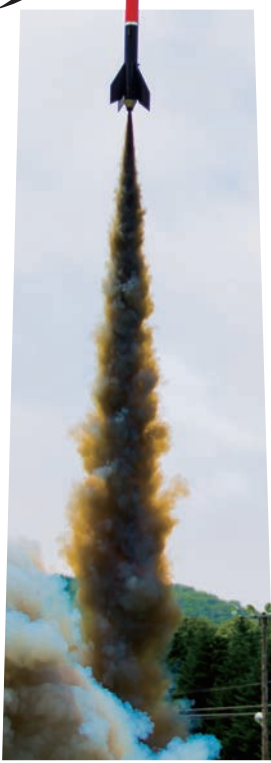

シニアズの定期購読
毎月ご自宅へ郵送します

料金は、切手代12ヶ月分と手数料で合計2,304円(1年分)です。ご希望の方は振込用紙をお送りしますので下記宛にお申し込みください。

TEL 019(623)2788

〒020-0024 盛岡市菜園2丁目1-9 メール: info@seniorsnet.jp

大人のための情報紙 シニアズ

Seniors

シニアズホームページ <http://seniorsnet.jp> 検索はこのワード 検索

RM 76.9
Radio Morioka

HP <http://radiomorioka.co.jp>

株式会社 ラヂオもりおか 盛岡市中ノ橋通 1-1-21 769@radiomorioka.co.jp

豪快に上がっていくのが爽快 ロケットは夢そのもの

毎回新たな発見もある

打ち上げ用のモデルロケットはすべて自作。組み立てには時間や技術を要しますが、手仕事を楽しむひとときもまたたまらない至福の時。「作ることも、打ち上げることも、いつも新しい発見があって面白い」。ロケットに小型カメラを搭載し、打ち上げや回収チェックにも余念がありません

岩手医科大学理事長 **小川彰さん** (67)

てロケットの世界における研究と技術向上をめざし、会員相互の親睦と多くの方々に楽しんでもらう場を企画実行することを目的に、平成14年に設立。東北としては初、全国で15番目に認定されました。

大興奮。留学を終え岩手に戻った小川さんは、さっそく家族全員でライセンスを取得し、家族レジャーとしてロケットを上げ始めました。それが今から25年ほど前のこと。以来、次第に仲間が増え始め大きな輪が広がりました。明日はまた

自作のロケットが大空に轟音と共に白煙を吹いて飛んでいくさまを体験する。その光景に魅了され、現在「東北ロケットリーグ」の会長を務めている小川彰さん。

東北ロケットリーグは、モデルロケットを通じて、

そもそも、小川さんがロケットに興味を持ったきっかけは、アメリカのアリゾナ州へ医学で留学中のこと。息子さんを通うアメリカンスクールにロケットリーグクラブがあり、そこでモデルロケットを上げる光景を目撃した小川さんは、日本でもわくわくするロケットの魅力を体験した。そして、

「ロケットの世界は毎回新しい発見があり楽しいですよ。目標は、日本で初めて大きなロケットを作ること」と夢を膨らませる小川さん。