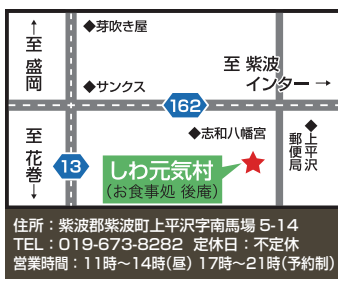

食堂後庵では、ご好評いただいているそば、ラーメン・各種定食に加えて、お店以外でもちよっぴり懐かし

就職が困難な障がい者に就労機会を提供する、障がい者総合支援法に基づく就労継続支援のための施設としても活動し、お弁当の生産活動を通じて、その知識と能力の向上に必要な訓練など、障がい福祉サービスを充実させることを目的として運営を行っています。

しわ元気村

「食べて・集って・働ける」
「イーハトーブの実現へ」

住所：紫波郡紫波町上平沢字南馬場 5-14
TEL：019-673-8282 定休日：不定休
営業時間：11時～14時(昼) 17時～21時(予約制)