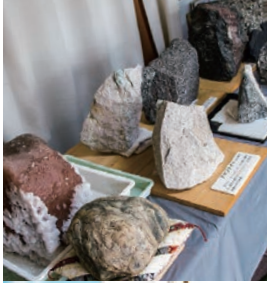

盛岡市高松の矢内桂三さん(75)は、「月の石・火星の石展示館」の館長。自宅の一室で、南極で発見した39億年前の月の隕石や5億年前の火星の隕石、ゴビ砂漠の隕石、木の化石など実物の約200点を無料で公開。開館11年目ですが、珍しい岩石を紹介しながら、石を通じて地球の歴史や宇宙への思いやロマンを抱かせる展示空間になっています。

隕石は、宇宙から地球に落ちてきた岩石。矢内さんは「元岩手大学教授で地質学者。なんと27歳から南極観測隊員として、7回も南極に渡り、マイナス70度の極寒の中で、木の化石など実物の約200点を無料で公開。開館11年目ですが、珍しい岩石を紹介しながら、石を通じて地球の歴史や宇宙への思いやロマンを抱かせる展示空間になっています。」