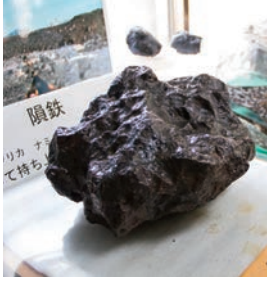

盛岡市高松の矢内桂三さん(75)は、「月の石・火星の石展示館」の館長。自宅の一室で、南極で発見した39億年前の月の隕石や5億年前の火星の隕石、ゴビ砂漠の隕石、木の化石など実物の約200点を無料で公開。開館11年目ですが、珍しい岩石を紹介しながら、石を通じて地球の歴史や宇宙への思いやロマンを抱かせる展示空間になっています。

隕石は、宇宙から地球に落ちてきた岩石。矢内さんは「元岩手大学教授で地質学者。なんと27歳から南極観測隊員として、7回も南極に渡り、マイナス70度の極寒の中で、木の化石など実物の約200点を無料で公開。開館11年目ですが、珍しい岩石を紹介しながら、石を通じて地球の歴史や宇宙への思いやロマンを抱かせる展示空間になっています。」