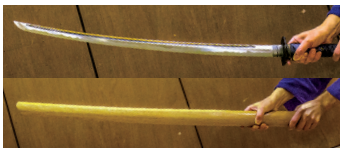

練習で使う模造刀(上)と、太木刀(下)

稽古はサンライフ盛岡と市立武道館で行っており、剣の道に憧れを抱いた生徒さんが多く通います。ドラマなどの影響で始めた若い女性も見受けられました。「精神的に負けない心を鍛える天然理心流の剣術は、今後の生き方にも繋がる武道です。盛岡で広めていきたいと始めた稽古会なので様々な人が参加してくると剣術の魅力を話します。