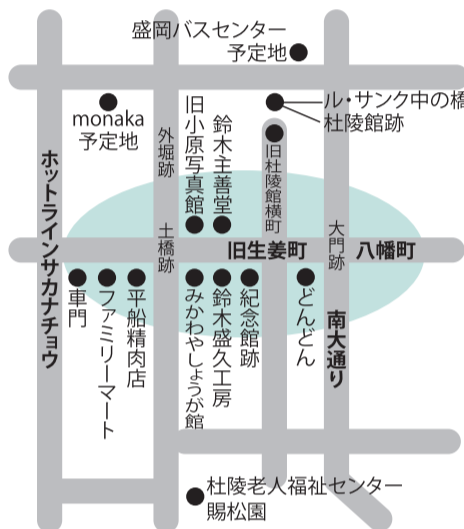

旧生姜町境界

城下盛岡の旧町名には、市日にちなんだ「六日町」「八日町」「十三日町」などがあります。中には市で売られる産物を名称に用いた町もあり、「生姜町」もその一つです。

この町名の由来は、この地にあった神明社というお宮の縁日に門前で生姜を並べて売る市が立ったことか

らですが、それまでは「煙草町」とか「神明町」と呼ばれ、町方再編で1812年に「生姜町」とされ、さらに明治に入ってから「生姜町」と変わりました。明治初頭、神明社は八幡宮の境内に遷され、その跡地には杜陵館という施設が建てられました。そのため参道は「紀念館」が1915年に

「運命」と「宿命」の違い、わかるだろうか。「運命」が生まれた後に決まるものであるのに対して、「宿命」は生まれる前に決まっているものなのだそうだ。「宿命」の「宿」には「前世からの」という意味があるらしい。望む、望まざるにかかわらず、私たちは前世の因果によって決まる「宿題」を抱えて生まれてくることになる。現世は前世によって決まり、来世は現世によって決まるといっわけだ。

「運命」と「宿命」の違い、わからないもあなた次第です。ではあるのだが、世界のさまざまな宗教にも輪廻転生という考えはあるわけだし、あなたが荒唐無稽な話ではない。私の両親世代(80歳前後)の人たちに聞くと、昔はどの町にも一人や二人はいわゆる「拝み屋」さんがいたという。有名な「イタコ」はもとより、津軽地方の「ゴミン」、私の故郷である三陸・宮古地方には「神子」と呼ばれる民間祈禱師が東日本大震災前まではいた。宮

「運命」と「宿命」の違い、わからないもあなた次第です。ではあるのだが、世界のさまざまな宗教にも輪廻転生という考えはあるわけだし、あなたが荒唐無稽な話ではない。私の両親世代(80歳前後)の人たちに聞くと、昔はどの町にも一人や二人はいわゆる「拝み屋」さんがいたという。有名な「イタコ」はもとより、津軽地方の「ゴミン」、私の故郷である三陸・宮古地方には「神子」と呼ばれる民間祈禱師が東日本大震災前まではいた。宮

オープン。トキ時代になる頃には帝国館(後の御園座)も隣に開設され、周辺にはカフェなども開店し、娯楽と社交の中心街として活躍を呈していました。土橋跡の細い十字路の賜松園側角「みかわや」には「みかわや」が館のサイン。旧町名が大切に使われています。

るの嬉しいことです。向かいには今では珍しい木造三階建ての平船精肉店、そのななめ向いには大きな人魚のレリーフが目玉の旧小原写真館があります。生姜町という町名は残念ながら1963年に住居表示法により消滅、その一方で「神明町」はバスセンター新設予定地の北側に復活しています。

風のうた

イワテ奇談漂流 文 高橋政彦

宿命

生まれ変わった理由

或る拝み屋さんに前世を診てもらった話(前編)

の町にも一人や二人はいわゆる「拝み屋」さんがいたという。有名な「イタコ」はもとより、津軽地方の「ゴミン」、私の故郷である三陸・宮古地方には「神子」と呼ばれる民間祈禱師が東日本大震災前まではいた。宮

てはいるにせよ、ふと見回すと、わりと近いところに現代でも「拝み屋」さんがいることに気づく。「身の上相談」というような庶民的な立ち位置であることが多いのだが、霊視など特別な能力を駆使して前世を

が見え、幼少時代はずいぶん精神的に辛かったらしいが、やがて自分で能力のオン・オフをコントロールできるようなったのだという。そのうちオンにしたときの能力を、人のために役に立てなければと考え、よろ

と、ここまで書いたところで紙面が尽きてしまった。前世鑑定は来月また

「運命」と「宿命」の違い、わからないもあなた次第です。ではあるのだが、世界のさまざまな宗教にも輪廻転生という考えはあるわけだし、あなたが荒唐無稽な話ではない。私の両親世代(80歳前後)の人たちに聞くと、昔はどの町にも一人や二人はいわゆる「拝み屋」さんがいたという。有名な「イタコ」はもとより、津軽地方の「ゴミン」、私の故郷である三陸・宮古地方には「神子」と呼ばれる民間祈禱師が東日本大震災前まではいた。宮

「運命」と「宿命」の違い、わからないもあなた次第です。ではあるのだが、世界のさまざまな宗教にも輪廻転生という考えはあるわけだし、あなたが荒唐無稽な話ではない。私の両親世代(80歳前後)の人たちに聞くと、昔はどの町にも一人や二人はいわゆる「拝み屋」さんがいたという。有名な「イタコ」はもとより、津軽地方の「ゴミン」、私の故郷である三陸・宮古地方には「神子」と呼ばれる民間祈禱師が東日本大震災前まではいた。宮

「運命」と「宿命」の違い、わからないもあなた次第です。ではあるのだが、世界のさまざまな宗教にも輪廻転生という考えはあるわけだし、あなたが荒唐無稽な話ではない。私の両親世代(80歳前後)の人たちに聞くと、昔はどの町にも一人や二人はいわゆる「拝み屋」さんがいたという。有名な「イタコ」はもとより、津軽地方の「ゴミン」、私の故郷である三陸・宮古地方には「神子」と呼ばれる民間祈禱師が東日本大震災前まではいた。宮

「運命」と「宿命」の違い、わからないもあなた次第です。ではあるのだが、世界のさまざまな宗教にも輪廻転生という考えはあるわけだし、あなたが荒唐無稽な話ではない。私の両親世代(80歳前後)の人たちに聞くと、昔はどの町にも一人や二人はいわゆる「拝み屋」さんがいたという。有名な「イタコ」はもとより、津軽地方の「ゴミン」、私の故郷である三陸・宮古地方には「神子」と呼ばれる民間祈禱師が東日本大震災前まではいた。宮

「運命」と「宿命」の違い、わからないもあなた次第です。ではあるのだが、世界のさまざまな宗教にも輪廻転生という考えはあるわけだし、あなたが荒唐無稽な話ではない。私の両親世代(80歳前後)の人たちに聞くと、昔はどの町にも一人や二人はいわゆる「拝み屋」さんがいたという。有名な「イタコ」はもとより、津軽地方の「ゴミン」、私の故郷である三陸・宮古地方には「神子」と呼ばれる民間祈禱師が東日本大震災前まではいた。宮

パソコン・OA機器廃棄

不要になったパソコンやプリンタ等、OA機器を安全に廃棄するサービスです。

【廃棄対応品目】
パソコン、OA機器の全般に対応しています。
・パソコン
・ディスプレイ
・プリンタ など

TEL. 019-656-3600

〒020-0051 盛岡市下太田沢68-40
FAX 019-656-3601

詳しくはリードコナンホームページ
<http://www.leadkonan.co.jp/>

いわてシニアネット便り《7月の西部公民館パソコン教室》

- ●タブレット端末を使ってみよう!.....3日◎10時~12時
- ●Windows10の基本操作.....9日◎10時~15時
- ●初心者のためのワード講座.....14日◎~16日◎9時半~12時半
- ●パソコン・タブレットお助け相談会.....29日◎10時~15時

※なお、現在のコロナウイルス感染防止の観点から、入館禁止の措置がとられることがありパソコン教室が中止になることがありますので確認の上で参加ください。

【お問い合わせ】西部公民館 ☎019-643-2288
NPO法人いわてシニアネット 〒020-0834 盛岡市永井17-21-11-A13 ☎090-2361-8965 Eメール isn@ksj.biglobe.ne.jp

未来をつなぐ 創造力

(株)渡辺工業所

建設業・重機輸送・重機リース

TEL 019-638-8951 FAX 019-638-8953
Eメール w-kougyou@r5.dion.ne.jp

〒020-0842 岩手県盛岡市湯沢10-59-1

家財整理 生前整理 遺品整理

もしも自分に何かあったとき、「家の整理のことで家族に迷惑をかけたくない」という思いがあるならば、家族の負担を限りなく減らすための「生前整理」が大切なもの。買換たいものを処分する「家財整理」に今のうちから目を向けてみませんか？ 終活ライフプランナー資格を持つ女性も在籍。終活の相談なども気軽に受けることができますので安心です。

か華想苑 0120-51-0358

〒020-0026 岩手県盛岡市南通橋5-6第5号和ビル4F