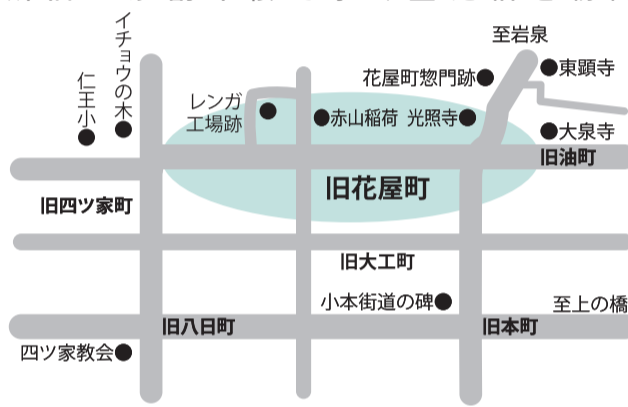

# 旧花屋町界隈

頭にその生涯を終えるまで美に多くの人の代わり藤村翁のような人間的に魅力のある親方や職人たちの逸話がいっぱい埋もれています。それらを掘り起こして歩くのもいいソートで有名なのは、1932年盛岡地裁にしえ散歩」の楽しみなので。

先月号で御案内した旧油町の子もたちが仁王小学校に通学する時の通り道が旧花屋町の道(現・本町通2丁目)です。北山寺院群の門前あたり、江戸時代前期には「寺町」と呼ばれていたところで、1812年、城下28丁体制が変わる際に「寺町」から「花屋丁」が町に戻るの「明治」となりました。お寺にはお供え花がつきものですが、自然に花屋が軒を連ねたことから生まれた呼称なのでしよう。

藩政時代、本町から三ツ割に向かう出口には枳形を務める御用職人、お城勤めの料理人から石工、大工、左官、染物職人、彫金師、下駄や草履を作る職人、桶屋など、実に多種多様な職人たちがこの町に暮らしていました。そうした花屋町の職人の中で忘れてはならないのが植木職人です。寺院や豪商、武家屋敷の庭園などを仕事場として多くの優れた庭師、植木職人が育てられ、その伝統と技術は今に受け継がれています。最も有名な庭師は故藤村益治郎翁で、1996年初

花屋町には名所

**もりもん** 金利上乘せ実施中!  
年金定期 年金定期II型  
あなたのそばに もっと身近に  
盛岡信用金庫  
盛岡市中ノ橋通1-4-6 ☎019-623-2221(代表)

「いわぎん」フリーローン お申込みカンタン&スピード回答!  
**ファイブ-α**  
ご旅行や冠婚葬祭に。お子さん・お孫さんのお祝いごとに。  
お使いみち自由!  
「いわぎん」で公的年金をお受け取りの方は、**2か月に一度のご返済もOK!**  
お問い合わせは「いわぎん」ダイレクト(バンキングセンター)までお気軽にどうぞ。  
受付時間/月曜~金曜9:00~17:00(休日を除きます)  
☎0120-788-506 岩手銀行