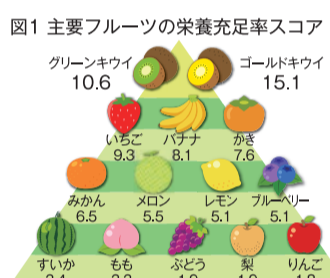

はじめてのまは、3口目あたりから柑橘系のポン酢をたらすと、さっぱりと、よりおいしく食べられます。取材協力遊食屋FUJI

材料(2~3人分)

ごはん(1杯)、鶏肉(80g)、しめじ(1/2株)、しいたけ(2個)、たけのこ水煮(1/2個、ねぎ5cm幅4本)、かまぼこ(2切れ)、卵(1個)、水(800cc)、日本酒(20cc)、塩(小さじ1)、しょうゆ(3cc)、和風だし(小さじ1)、しょうが(1片)、万能ねぎ(適量)、ごま(適量)

キウイ売り場がスーパーの目玉かのように陣取ったのはいつ頃からだろう。スーパーフルーツとして取り上げられることが多いキウイは、子どもから高齢者まで大人気となっているようです。今回は、キウイの魅力を取りあげたいと思います。

色や甘味の違うキウイ
栄養的な違いは、キウイには、果肉が緑色で酸味のあるグリーンキウイと、黄色で甘いゴールドキウイがあります。

両者の栄養を比べると(表1)、エネルギー、炭水化物、カリウム、βカロテン、葉酸の含有量は、グリーンキウイもゴールドキウイもほぼ同じです。しかし、食物繊維とビタミンCの含有量は、大きな違いがあります。

食物繊維が多いグリーンキウイ
グリーンキウイ1個(可食部100g)には、2.5gもの食物繊維が含まれています。しかも、食物繊維の半分が水溶性の食物繊維です。水溶性の食物繊維は発酵性が高く、体に有益な短鎖脂肪酸を取り出すことができます。

ビタミンCが多いゴールドキウイ
ゴールドキウイ1個(可食部100g)で、一日に取りたいビタミンC(100mg)の約1.4倍の量を摂取することができます。

栄養素充足率がトップクラス
身近な果物の中で、キウイは栄養素充足率がトップクラスです(図1)。栄養素充足率とは、ビタミンやミネラルなど17種類の栄養素が、1日の必要量に対してどのくらい含まれるかを表した数値。数字が大きくなるほど、同じ量(100g)を食べた時のビタミン、ミネラル、食物繊維などの栄養素が多くなります。

日本人の60%は、果物不足
日本人の果物の摂取量は、96.7g/日で、20~40代の摂取量が少ない状況です(50~60g/日)。リンゴは皮ごと、ミカンや白ひょうたんも薄皮も食べることで、栄養素が豊富になります。

可食部 100g	グリーンキウイ	ゴールドキウイ
エネルギー(kcal)	53	59
炭水化物(g)	13.5	14.9
食物繊維(g)	2.5	1.4
カリウム(mg)	290	300
β-カロテン(μg)	66	41
ビタミンC(mg)	69	140
葉酸(mg)	36	32