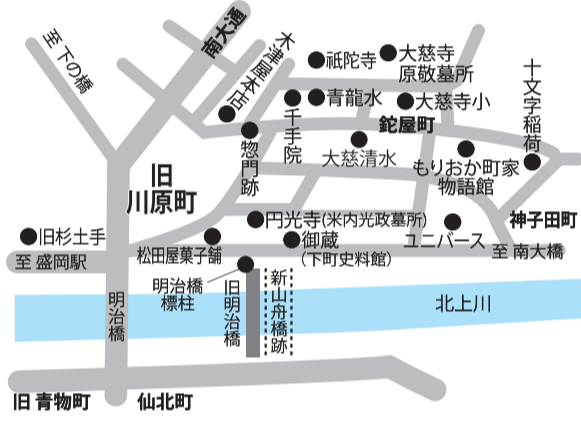

旧川原町境界

川にちなんだ町名の「旧川原町」は、明治橋を仙北町側から渡ってすぐ右側の起点、奥州街道の要所として重要な役割を担い続け、町割されたのは1649年頃、すなわち城下町がほぼ整備された南28代重直公の時代と推定されます。次の29代重信公治政の時、城下町を水害から守るため北上川を現在の流れに変える大土木工事が敢行され、1680年には、現在の明治橋からおよそ100m下流の仙北町・川原町間に「新山舟橋」がかけられました。

この町には古刹「円光寺」があり、約300年以上の時を経た堂々たる本堂前には同じく樹齢300年以上の一对の巨木「夫婦カツラ」が並んでいます。このお寺は盛岡が生んだ総理大臣の一人、米内光政の墓所があり、また、切支丹として処刑された父の首を盗み出して供養した「お蓮の伝説」を物語る首塚があります。

2年前、吉浜の「スネカ」がユネスコの無形文化遺産に登録された時、大船渡の友人から「似た風習がもう一つあるのを知っていますか」とメールが届いた。それが「タラジガネ」だった。初めて聞いた名称だった。しばらく途絶えていた小正月の風習を近年復活させたもので、スネカの吉浜と同じ旧三陸町の越喜来崎浜地区に伝承されている風習のこと。

風のうた

イワテ奇談漂流 文 高橋政彦

タラジガネ

知る人ぞ知る

「春来る鬼」の謎に迫る

「タラジガネのタラは俵、ジは爺。つまり俵爺だという説があるみたい」

「じゃあ、ガネは」と聞き返すと「なんででしょうね」と首を捻っている。まさか尾張弁などの「うがね」で

ももあるまいし、子どもが親に何かを報告する時に言う「うがね」も、もちろん違うだろう。もしかして俵爺は、手にした金を配ったりするとか、鐘鉦を振ったり打ち鳴らしたりしながら暴れているとか…。そんな妄想

鬼の姿を被せているとすれば、粗暴な習俗の一面をビジュアル的にイメージした可能性はある。

をしながらネットで調べてみる。見つけた画像には、確かに俵みたいな蓑笠を着ており、鬼の面などを被っていたが、手には巨大な包丁を持っているだけ。異形の姿ではあるがナマハゲやスネカと大きく違った点は力にまつろわない現地人

「はくすう」呼吸を身につけて健康に過さず。 Goodです。 【脚で呼吸】 ①椅子に浅く腰かけ、坐骨に体重を均等にかけます。②脚を中央に閉じます。③ウエスト部分に手を当て、呼吸によって動くことを感じましょう。鼻筋みぞおち、へそ、脚の間が一直線上にあることを確認し、中心を意識します。 【実感ポイント】 ウエストが一回り小さくなる感覚で、おへそが背骨に近づき、正しい呼吸は、姿勢の維持に役立ちます。内臓の動きを助けます。ぜひ毎日の習慣にしましょう。

正しい呼吸を毎日の習慣に ⑤次に「ハッハッハー」のメソッドを使用しています。 ※日本コンディショニング協会 中田ゆきえ

美しく、さらなる輝きを。

時計 & 宝飾 MICHIMATA

盛岡市大通3丁目-18 TEL 019-651-1234 URL https://www.michimata.co.jp/

2F ジュエリーサロン 1F ウォッチサロン

20th Anniversary

あっとホーム TEL 019 635-6000

お気軽に来場ください