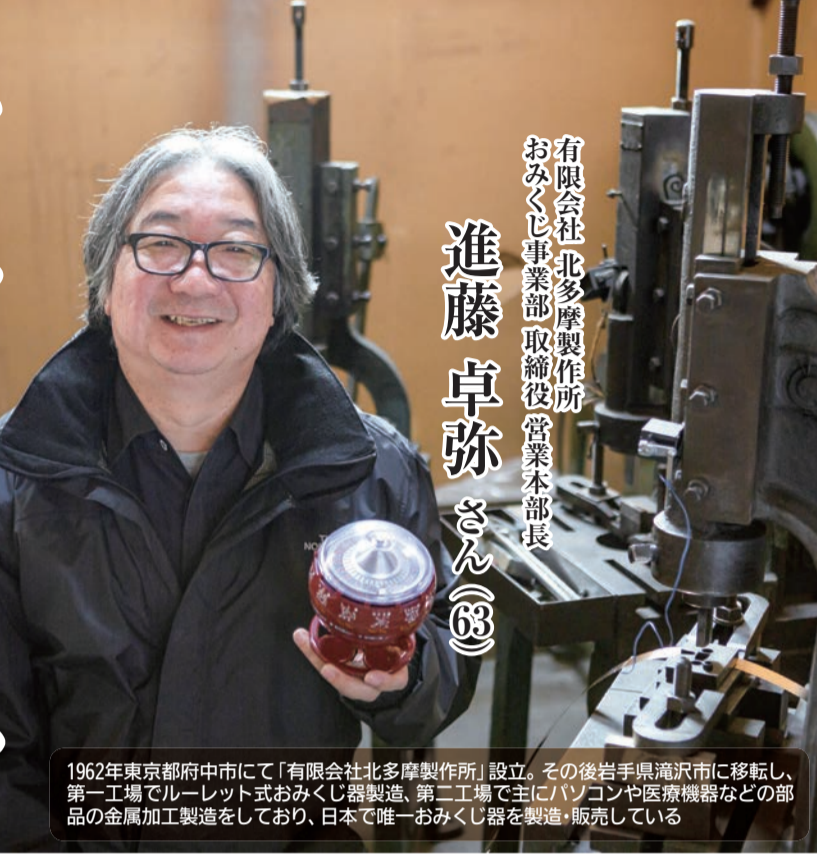

悩む前に、まず行動

1962年東京都府中市にて「有限会社北多摩製作所」設立。その後岩手県滝沢市に移転し、第一工場にてルーレット式おみくじ器製造、第二工場にてパソコンや医療機器などの部品の金属加工製造をしており、日本で唯一おみくじ器を製造・販売している

進藤 卓弥 さん(63)

有限会社北多摩製作所
おみくじ事業部 取締役 営業本部長

喫茶店ブームとおみくじ器の誕生

かつて喫茶店や食堂のテーブルに置かれていたおみくじ器。自分の星座の投入口に100円玉を入れ、遊び感覚で運試しをしたシニアの方も多いいのではないのでしょうか。そのおみくじ器を今もなお製造・販売しているのが、滝沢市にある「北多摩製作所」です。