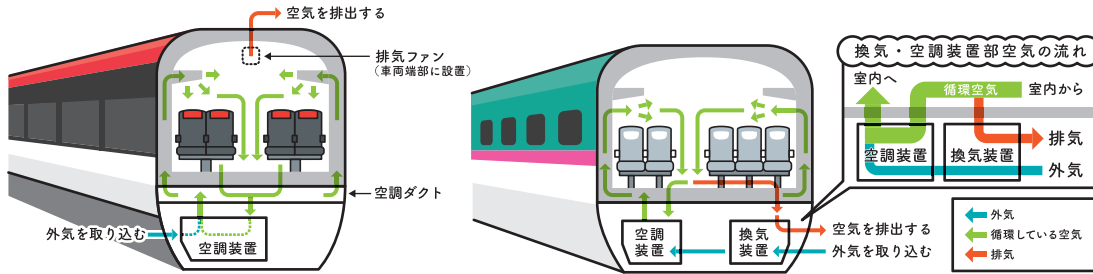

新型コロナウイルス 感染予防対策

安心してご利用いただくための

JR東日本の 取組み

駅係員・乗務員のマスクの着用 	座席間隔に配慮したきっぷの発売 	飛沫感染防止シートの設置 	駅・車内設備の消毒清掃 	車内換気の実施
手指消毒のお願い 	マスク着用をお願い 	会話は控えめに 	指定席券売機ご利用の推奨 	非接触サービスご利用の推奨

ご乗車まで、とってもカンタン3ステップ

スマホで予約、タッチで乗車。

新幹線 eチケット

窓口や指定席券売機でお買い求めいただくことなく、安心して新幹線にご乗車いただけるサービスです。

予約から乗車まで

1

「えきねっと」できっぷを予約・購入

2

スマホ、ICカードを新幹線改札の「IC」マークにタッチ!

3

新幹線にチケットレス乗車!

お先にトクだ値.....最大40%OFF
お先にトクだ値スペシャル最大50%OFF

※新幹線eチケット(基本)の発売額(通常期)から割引
※1ヶ月前午前10時から乗車日13日前の午前1時40分まで
※新幹線eチケット(基本)の発売額(通常期)から割引
※1ヶ月前午前10時から乗車日20日前の午前1時40分まで
※利用期間:2021年3月31日まで

詳しくは **新幹線eチケット**

※「新幹線eチケット」のご利用には、年会費無料の「えきねっと」への入会が必要です。写真・イラストはすべてイメージです。

えきねっと
ご利用方法

①まずは会員登録

②きっぷお申込み

③きっぷお受取り

ご乗車

盛岡駅で相談会開催!

[日時] 2021年2月10日(日)
[時間] 10:00~12:00/14:00~15:30
[場所] 北みどりの窓口脇 特設ブース

50歳以上のみなさまへ

会員限定 枚数限定 期間限定

大人の休日倶楽部

大人の休日倶楽部パス

JR東日本全線
4日間乗り放題
15,270円

JR東日本全線+JR北海道全線
5日間乗り放題
26,620円