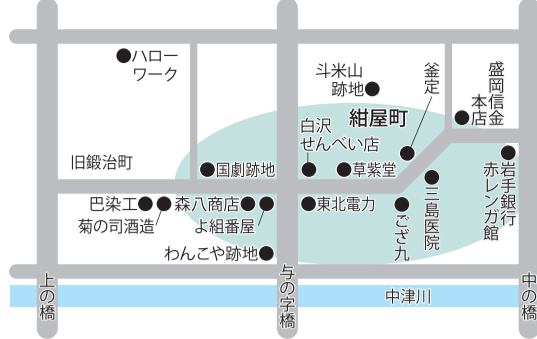

もりおかいにしえ散歩 58 案内役 真山 重博

紺屋町界限(後編)

前号に続き盛岡らしい「屋町」をご案内してまいりましょう。紺屋町を歩けばお分かりの通り、風格のある銀行に挟まれた通りを北に向かうと道が「くの字型」になっていますが、この屈折した道がまた城下町の風情を醸し出しています。これは昔、今の勤労福祉会館のあたり一帯に「斗米山」といわれた小さな岩山があったため直進できなかつたのだそうです。

ここは以前、野村胡堂や宮沢賢治が盛岡中学を受験する際に宿泊した三嶋屋という老舗旅館だったところ。『莫座九』の先には、金融や貿易の商いを手広くやっていた南部藩随一の豪商「森八商店」が、中津川の対岸にある県庁の往来のために架けた銀行橋と呼ばれる橋がありましたが、洪水で流失後改め

「鍵屋」がありました。明治新政府の謀略で4代目村井茂兵衛の時に没落してしまします。跡地には沢栄一が興した第一国立銀行の支店が置かれ、支配人として従兄の尾高惇忠が赴任、盛岡の産業振興と人材育成に多大な影響を及ぼしました。

盛岡ブランドの元祖ともいえる南部紫根染の伝統を継承している「草紫堂」、南部鉄器の「釜定」、南部せんの「白沢せんべい店」、そこだけ別世界のような盛岡最大の映画館「国劇」があったことがとても懐かし

「鍵屋」がありましたが、明治新政府の謀略で4代目村井茂兵衛の時に没落してしまします。跡地には沢栄一が興した第一国立銀行の支店が置かれ、支配人として従兄の尾高惇忠が赴任、盛岡の産業振興と人材育成に多大な影響を及ぼしました。

盛岡ブランドの元祖ともいえる南部紫根染の伝統を継承している「草紫堂」、南部鉄器の「釜定」、南部せんの「白沢せんべい店」、そこだけ別世界のような盛岡最大の映画館「国劇」があったことがとても懐かし