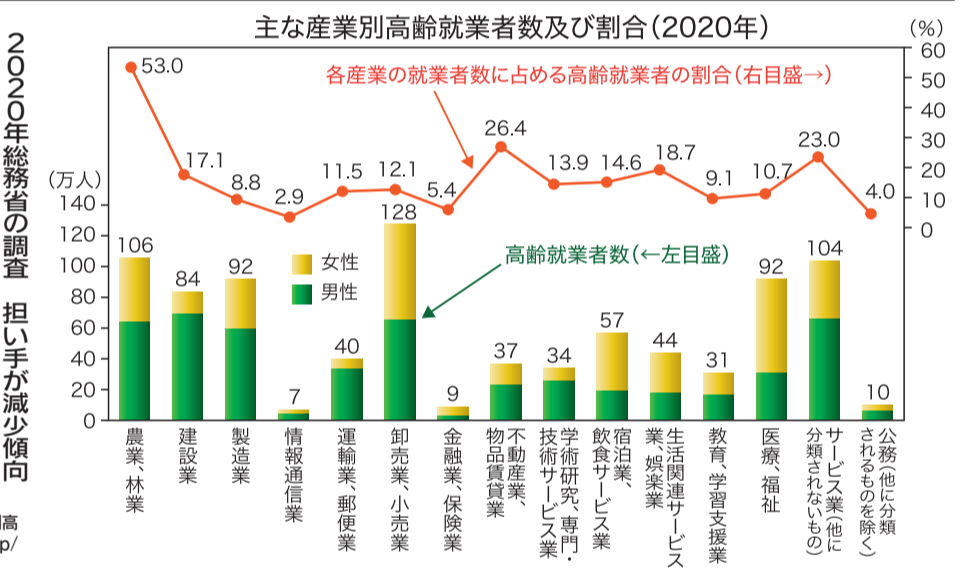

意欲的なアクティブシニアを応援！ 習い事特集

ワンコインの一日体験が人気

皆さんは今、健康で毎日を過ごしていますか。冬の運動不足で体が動かしにくくなっている肩こりが激しいなど、人によって悩みはそれぞれ。セントラルフィットネスクラブ24盛岡では、さまざまな方法で皆様の健康づくりをサポートします。今ならワンコイン(500円)で一日体験することができ、筋力マシンや有酸素マシン、負担の少ないプールの利用も可能。また、ヨガやエアロビクス、ダンスや筋トレなど、インストラクターが行う充実のグループレッスンも受け放題。盛岡駅前でアクセス良好、安心安全に健康的なフィットネスをこの機会にぜひお試しください。

人生はご近所から豊かになる

幅広い世代と交流したい、英会話教室でおなじみ「ECCジュニア」から大人向けの教室「ECCシニア」が展開されているのを存知でしょうか。幅広い世代と交流したい、英会話に自信がないけど興味があるという方は必見。おとなの英会話コースは旅行・雑談英語や観光客のおもてなし英語など身近な英会話を、仲間との会話を楽しみながら学べます。おとなの脳トレコースでは地域特有の豆知識を学び、計算・漢字問題、クロスワードなどにも挑戦し仲間と親交を深めます。春からお孫さんと一緒にECCで新しい学びを始めませんか。

セントラルフィットネスクラブ24盛岡

盛岡市盛岡駅前通15-20東日本不動産盛岡駅前ビル201 2F
営/平日 10時~22時
土曜 10時~21時
日・祝 10時~18時
休/水曜日
☎019-653-9011

詳しいキャンペーンなどは当クラブHPをご確認ください

本格的なフラでリフレッシュ

凛とした姿と優雅な動きが魅力的なフラダンス。実は結構な運動量で、体幹が鍛えられたり、引き締め効果が期待できます。はもちろん、ハワイの文化や歌の意味なども丁寧に教えてくれるのでハワイの雰囲気も体感できます。幅広い世代の生徒が通い、心地よいハワイの音楽に癒されリフレッシュ。レッスンは清々しい笑顔になっているそう。昨年8月には陸前高田校もオープン、癒されながら体を動かしたい方におすすめです。

春の入学キャンペーン

4/20(木)まで！
無料体験レッスンに参加された方
ECCオリジナルクリアファイル&ノートプレゼント
期間中、学習を開始された方
通常 5,500円(税込) + 保冷ランチ
入学金 0円 バッグプレゼント

ECCシニア

盛岡市盛岡駅前通7-12 はちや盛岡駅前ビル3F(盛岡センター)
営/月~金 10時~18時
休/土・日・祝
☎019-604-1144
☎0120-415-144(無料)

春の入学キャンペーンは4月20日(木)まで！

春を迎える頃には定年を迎えたり、子育てがひと段落する方も多いためではないでしょうか。自由な時間が増えるこのタイミングで新しいことを始めてみませんか。学びを得られるいい機会にと3つの教室をご紹介します。この機会にさまざまな体験をしてみませんか。※各教室・施設では、新型コロナウイルス感染症防止対策に取り組んでいます。

春の入学キャンペーン

4/20(木)まで！
無料体験レッスンに参加された方
ECCオリジナルクリアファイル&ノートプレゼント
期間中、学習を開始された方
通常 5,500円(税込) + 保冷ランチ
入学金 0円 バッグプレゼント

レファマモ・オ・アライ・フラスタジオ

(盛岡みたけ校・陸前高田校)
盛岡市みたけ/陸前高田市高田町
営/【盛岡みたけ校】
火曜 19時15分~
水曜 13時半~
【陸前高田校】
木曜 午前/午後有
(両校全曜日 月3回開催)
☎080-1663-2928(共通)

詳しくは、電話、Instagram DMでお問い合わせください！