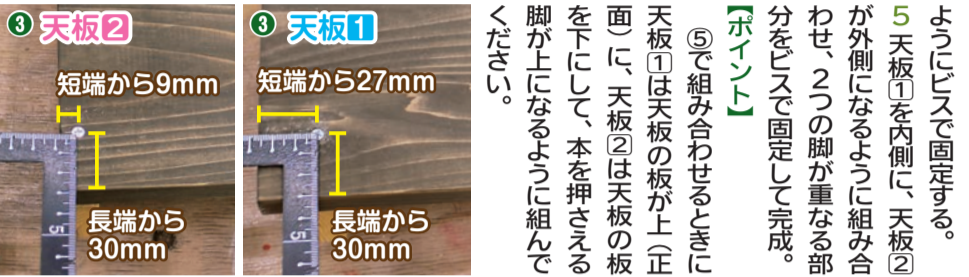

【ポイント】
⑤で組み合わせる際に天板①は天板の板が上(正面)に、天板②は天板の板を下にして、本を押さえる脚が上になるように組んでください。

【道具】ドリル、ドライバー、ドリルビット2mm、ドライバービット、紙やすり180番、スリムビス25mm 10本、お好みの塗料

【材料】
【木材】※厚さはすべて18mm
・天板:縦150mm・横350mm×2枚
・脚:縦45mm・横350mm×2枚