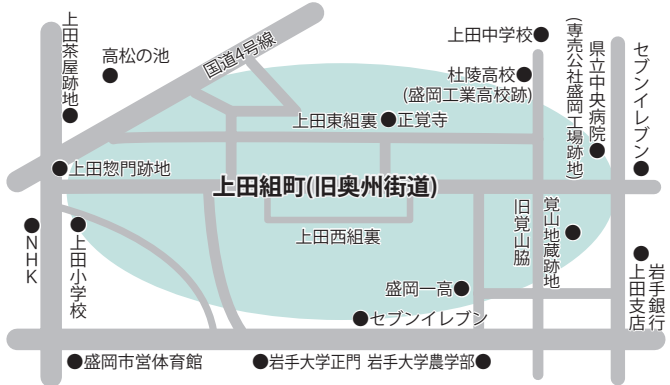

もりおかいにしえ散歩 ⑬

案内役 真山重博

旧上田組町界隈(前編)

盛岡藩では、藩政時代に城下から外部に通じる街道沿いに「組町」と呼ばれる通りがあり、下級武士の足軽組が配置され最前線の守りについていました。組町が付くのは他に旧仙北組町、旧神子田組町などがありますが、今回は奥州街道沿いの盛岡の北の玄関口を守る「旧上田組町」を散歩してみよう。

この頃の足軽屋敷はほとんど同じような型をした家が立ち並び、かやぶき屋根にだいたいい間十台所付き。今風に言うなら「2Kの社宅」といったところで、「小郎党家」と呼ばれていました。屋敷と屋敷の境はヒバの生垣で仕切られ、どの屋敷の庭にも甘酸っぱい実のなる「ぐみの木」が植えられていました。

かえられ、商店や住宅が並んでいます。上田組町を北へ進み、現在のNHK付近、国道4号線と交わる場所には、他からの出入りをチェックするため、城下の北の関門として周囲

に土手を築き、柵を柵形状に囲った上田惣門が設けられていました。この柵形の外側には数軒の茶屋があり、上田茶屋と呼ばれて見送りや出迎えに利用されていた

シートに座ると当然車自体が女性の体重の分、少しだけ沈んだ感覚を覚えた。当然のこと、いつものことだ。ドアを閉じ、ごの避難所です。二十余年余り前までこの地に「茶屋の湯」という銭湯がありました。アパート住まいの元岩大生など利用した方も多かったと