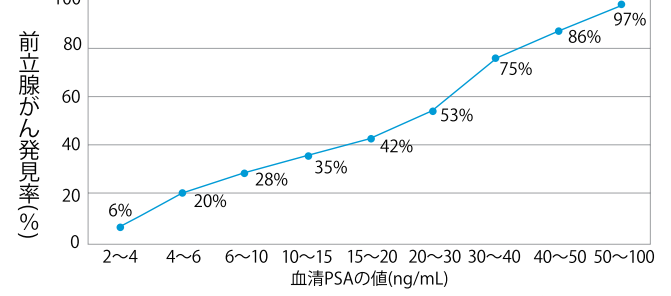

いわて医療通信 【男性が注意すべき病気、前立腺疾患】

2、前立腺肥大症の診断

今回は前立腺肥大症がどのように診断されるか説明していきます。

排尿症状を訴えて泌尿器科の病院やクリニックを受診すると、問診・身体診察・検査が行われます。問診では、症状の質問票として国際前立腺症状スコアというものが渡されます。国際前立腺症状スコアとは、前立腺肥大症の自覚症状を評価し、重症度を判定するための質問票です。残尿感・頻尿・尿線途絶・尿意切迫感・尿性低下・腹圧排尿・夜間排尿回数に関する質問

と、現在の排尿状態に対する患者さん自身の満足度に関する自分で点数をつけていただく項目があり、治療の必要性を見極める判断材料になります。診察では直腸診によって肛門から指を挿入し直腸の前にある前立腺の触診を行い、前立腺の大きさや腫瘍がないか確認します。前立腺肥大症の可能性がある場合に対してはさまざまな検査が行われます。尿検査によって血尿の有無や尿路感染の有無を検査します。機械を使った尿流測定によって、尿の勢いや排尿にかかる時間、尿流の途絶などの状態が把握できます。また、超音波検査で排尿直後の膀胱に残った尿の量を測定し、尿をためた状態で検査することによって前立腺の大きさを評価します。前立腺がんは尿道から離れた前立腺辺縁域という部分に発生することが多く、初期であれば手術による治療の必要性が判断されています。次回回は治療に関する説明

血清PSA値別の前立腺がん発見率

出典：(公財)前立腺研究財団「前立腺がん検診テキスト」 図：SPA値別の前立腺がん発見率

肺のお疲れ度チェック

新鮮な空気で呼吸しよう(前編)

数十年前前のことですが、『北欧の子育て』というテレビ放送がありました。真冬にママたちが暖かい室内でお茶をしている一方で、赤ちゃんたちはベビー

カーに乗せられ極寒の外でお昼寝をしているのです。もちろん防寒対策は万全、赤ちゃんが泣いたときにはすぐわかるようにモニターがあるそう、保育園でもこのお昼寝が行われているそうです。私たちの感覚からすると耳を疑いたくなるような話ですが、北欧では何世代にもわたって行われた育児法で「フレッシュエア」(新鮮な空気)こそ健康のもとという考えに基づいています。新鮮な外気に触れることで病気になる前に、長い時間お昼寝してくるのだそう。その土地の気候風土があり、どこ

でも適応するわけではないのですが、北欧では赤ちゃんの頃から肺に入る空気の冷たさに慣れさせ、鍛えているのかもしれない。現在コロナ禍のマスク生活が続く中で、新鮮な空気を胸いっぱい吸ったり吐いたりする深呼吸が妨げられているように感じ、ふとそんなことを思い出したのでした。

救心感應丸 氣 (第2類医薬品)

こんなどきにお試しください

- ・ストレスが続いて食欲がない
- ・緊張が続くと下痢しやすい
- ・不安や緊張でどきどきする

有限会社 **宮手薬店** TEL.019-622-2623 盛岡市本町通1-17-26

地の中にも古い空気が残る。新鮮な空気の入り量が少なくなると、酸素を十分に取り込めず、体の隅々まで酸素を巡らせることができなくなり、体のあちこちが酸欠状態になって不調の原因

【肺のお疲れ度チェック】

①と②、当てはまるものにチェックを入れましょう。

① 普段の生活で息苦しさを感ずるシーン

- ☐ 少し急ぎ足で歩いているとき
- ☐ 急いで着替えをしているとき
- ☐ シャンプーをしているとき
- ☐ 大きな声でしゃべっているとき
- ☐ 怒ったり泣いたりしているとき

② 以下で当てはまるもの

- ☐ 気分よく呼吸をしている
- ☐ スマホ・パソコン作業で前屈みの姿勢が多い
- ☐ ため息が多い

チェック結果はどうだったでしょうか

- ・①②のどちらにもチェックがなければ問題なし。
- ・①は肺のお疲れサイン②は呼吸力が低下しやすい状態。
- ・①②のどちらにもチェックがあったら「肺の疲れ」と「呼吸力低下」どちらにも注意が必要です。

岩手県内どこでも出張買取

昔の物、古い物何でも買います!

買取のことなら **和泉屋**

生前整理 遺品整理 断捨離

080-1697-8180

広告内に『ミック』が隠れています! みつけてね!

公式キャラクター **ミック**

健康笑顔を作る「ゆるのび体操」

睡眠の質を改善③

みなさんは自律神経の通り道をご存知ですか。自律神経の働きが不安定になると、さまざまな睡眠の病気が発症すると言われています。自律神経は、脳と脊髄から始まり、各臓器や器官に分布していく神経です。交感神経系は胸・腰髄から、副交感神経のルートは脳幹および仙髄から伸び、それぞれ各臓器に指令がいきます。骨格が崩れていると、自律神経の伝達ルートが妨げられ、自律神経のはたらきが悪くなる原因になってしまいます。自律神経を整えるのに重要な背骨を整え、快適な眠りを手に入れましょう。

【ポイント】

- ① ポールの上、または床に仰向けに寝ます。首の
- ② 両腕を前ならえのよう
- ③ 次に左右交互にトント

後ろにタオルを入れ、隙間を埋めます。

体の悩み募集中 リクエストにお答えします

日本コンディショニング協会 認定インストラクター **中田ゆきえ** 先生

家や土地など不動産を整理したい方 **タカヤ**にご相談ください。

◎元気なうちに空き家や空き地など不動産を整理したい。
◎子供に分け与えたい。税金対策も兼ねて現金化。
◎どうすることが良いのかも含めて相談したい。

不動産のご悩みの方 **タカヤ**が解決します。

なんでもご相談ください

TEL.019-658-8137

株式会社タカヤ 開発事業部不動産部

〒020-0854 岩手県盛岡市上飯岡4地割78番地

街をつくる 暮らしをつくる **HEIWA**

建設業・コンクリート圧送工

株式会社 **平和圧送**

〒020-0854 岩手県盛岡市上飯岡4地割78番地

TEL 019-637-2864 FAX 019-637-0190

未来をつなぐ **創造力**

建設業・重機輸送・重機リース

株式会社 **渡辺工業所**

〒020-0842 岩手県盛岡市湯沢10-59-1

TEL 019-638-8951 FAX 019-638-8953

Eメール w-kougyou@r5.dion.ne.jp