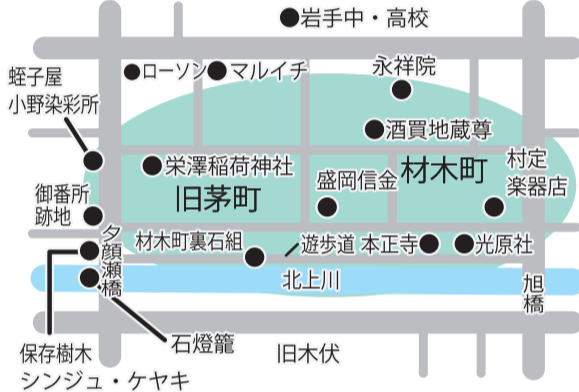

念持仏とは自身の守り本尊として、常に身辺に置いて信仰する仏像のこと。頼朝に追われ、逃避行の果てに義経が奥州に持ち帰り、さらに極秘裏に平泉を離れる際も持参して、往時山田を治めていたという継信の長男に形見として手渡

代わりとなって戦死した家臣・佐藤継信の念持仏とされる。念持仏とは自身の守り本尊として、常に身辺に置いて信仰する仏像のこと。頼朝に追われ、逃避行の果てに義経が奥州に持ち帰り、さらに極秘裏に平泉を離れる際も持参して、往時山田を治めていたという継信の長男に形見として手渡

た。だが、おそらく唯一、前述した傾向に含まれない、じつに生身の肉体的な義経北行伝説が山田町には残っている。それが山田八幡宮の創建縁起だ。この神社のご神体へ清水観世音菩薩は、屋島の戦いで義経の身

義経と継信の魂が守るもの

命の恩人が肌身離さず大切にしていた念持仏を子孫に直接手渡すなど、仮に義経以外が、義経を名乗って届けても意味はない。そこがこの伝承のリアルがある。金野静一氏の著書『義経

つめられた安倍貞任が、夕顔瓜に兜をかぶせ兵士に見立てて川原に並べ敵を欺いたという逸話に由来するもの。この故事はかなり多くの人がご存知のようです。夕顔瀬橋は大洪水により何度となく流失の憂き目に遭ったため、1765(明和2)年には川の真ん中に人工島を築き、橋桁を高く、橋桁を高く

北行』を紐解くと、その門外不出、秘蔵のご神体は、高さ10cmほどの青銅製とていて、25年に一度が真実と知った。前回は平成15年だったとのこと、境内にはその記念の石灯籠も建てていた。また衣替えは神職一人ではなく、限られた関係者によって執り行われるとも聞いた。

それは現在も続けられているのだろうか。安寧の世の中ならいざ知らず、震災大津波もコロナ禍も経てきた今日である。関係者の口から現実を聞きたいと思ひ、先日、私は八幡神社を訪ねた。そして運良く宮

くして東国屈指といわれた橋が架けられました。その後も明治から現在に至るまで何度か架け替えられてきましたが、一對の石灯籠にまつわる面白いエピソードについては次号で紹介させていただきます。※後編へ続く

次回の衣替えは5年後らしい。拝観できるものではないのは重々承知だが、80年もの昔から連続と続く作法が今も続いているだけで私は興奮した。そして義経と継信の男気や武士魂のようなもので今なお守られている気がして嬉しく感じた。

それは現在も続けられているのだろうか。安寧の世の中ならいざ知らず、震災大津波もコロナ禍も経てきた今日である。関係者の口から現実を聞きたいと思ひ、先日、私は八幡神社を訪ねた。そして運良く宮

未来をつなぐ創造力

建設業・重機輸送・重機リース

株式会社 渡辺工業所

〒020-0842 岩手県盛岡市湯沢 10-59-1

TEL.019-638-8951 FAX.019-638-8953

Eメール w-kougyou@r5.dion.ne.jp

大切な思い出の品々…

未来のためにお買取致します

遺品整理 終活 現金買取

生前整理

を始める方が増えています

- 貴金属、骨董品、記念金貨、酒類…等々
- 欠けや付属品なし、状態の悪いものでもOK!
- 迷ったらずは一度ご相談ください!

古物商許可番号: 岩手県公安委員会 第211010000756号

大黒屋 DAIKOKUYA

大黒屋 岩手県盛岡市大通2-6-10 オオムラビル1階

年間買取件数150万件以上

TEL 019-604-6431

今、もっとも注目されている 個別永代供養墓・ペットと入れるお墓 見学会開始!

曹洞宗 和融山 蟠龍寺 ぬくもり霊苑 誕生

管理費不要 過去の宗教宗派不問 お寺が経営母体 国道4号からアクセス良好

明朗価格 安心コミコミ価格

「子どもたちに負担をかけたくない方」 「継承者がなくお墓を維持できない方」

お好みやご予算で選べる 個別永代供養墓

「お墓を継承しないお考えの方」 「ペットと一緒に入りたい方」

「桜」 2人用 95 (税込) 万円	「藤」 3-4人用 130 (税込) 万円	「蓮」 2人用 + ペット 120 (税込) 万円	「蘭」 3-4人用 + ペット 150 (税込) 万円

【上記に含まれる内容】基本のお地藏様、墓地区画代、墓石代、永代供養料、墓じまい代
【備考】最後のご家族を納骨して10年後に墓じまいをし、境内の永代供養墓に納骨いたします。期間を延長したい場合、10年単位で延長することも可能(更新料必要)。また、中央のお地藏様も境内にて永代的に供養します。

曹洞宗和融山 蟠龍寺 019-676-2366

ご見学予約・お問い合わせ

詳しくはお問い合わせください

【経営・管理】 ばんりゅうじ 検索
〒028-3303 岩手県紫波郡紫波町高水寺字向畑97 宗教法人 曹洞宗 蟠龍寺 住職 中野 英崇
https://www.banryuji.com/