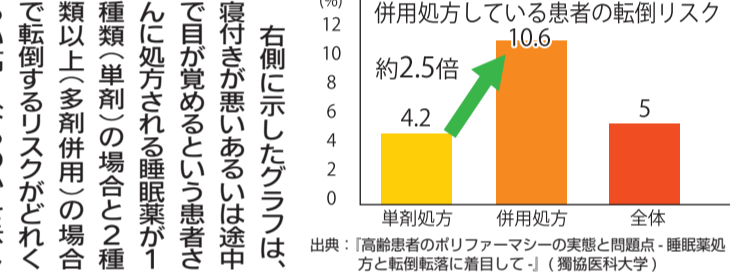

①ポリファーマシーとは

いわて医療通信 【薬の正しい付き合い方】

「いつまでも健康で元気に過ごしたい」という、皆さんの希望に逆らうかのよう

に、年齢を重ねてくると力ラダのあちこちに生じる病気が増えてきます。例え

ば、血圧が高くなる(高血圧症)、尿に糖が出てくる(糖尿病)、骨がスカスカに

なる(骨粗しょう症)、よく眠れない(不眠症)...

このような症状が出てきて近所のクリニックや診療所を受診すると「それでは

今年のよう高温多湿の夏を経験すると、体には負担

がかかって体力の低下につながります。さらに厳

しい残暑の後には例年通りの秋の気温で朝晩も冷え込み

急変する気温差が体にとってつらいもの。このような

季節の変わり目は免疫力の低下に注意が必要です。帯

状疱疹・ヘルペス・膀胱炎他さまざまな感染症にもか

かりやすくなります。特に空気の乾燥とともに

気道や口腔内の粘膜も乾燥しやすくなるため、バリア

機能が衰えがちになります。上気道の粘膜や唾液の中

には病原菌やウイルスの侵入を予防する抗菌物質や

免疫力を高めて粘膜を守る

風邪予防も“腸”から

お薬を出しますので、しばらく飲んでみましよう」ということを経験されている方が多いと思います。医師から出される薬は1種類だけというものはなく、改善したい病気の数だけ、薬を飲むことになりま

こんな方におススメします
・潤い不足を感じている方
・中年期以降も活力を保ちたい方
・忙しさに体がつかない方

宮手薬店 TEL.019-622-2623 盛岡市本町通1-17-26

冬の鶯宿は 楽しさいっぱい!!
X'masプラン 12月21日(木)~25日(月)
イルミネーション
年末年始のイベント
館内外イベント
お問合せの際は「シニアズを見た」とお申し付けの上、お電話ください

忘年会・新年会のご予約承ります
おつまみコース4品 3,000円(税込)
コース料理7品 6,600円(税込)
コース料理8品 8,800円(税込)
コース料理11品 13,200円(税込)
飲み放題 90分 2,000円(税込) 120分 2,500円(税込)

元氣のでも 命焼肉:今麺
やまなか家 紫波店
11月1日(水) オープン!!
やまなか家 紫波店 TEL.019-681-8588

右側に示したグラフは、寝付きが悪いあるいは途中で目が覚めるという患者さんに処方される睡眠薬が1種類(単剤)の場合と2種類以上(多剤併用)の場合で転倒するリスクがどれくらい高くなるのかを示したものです。単剤投与では42%ですが併用処方の場合10・6%までリスクが高まります。実に25倍にもなるのです。飲む薬が増え

周辺MAP
盛岡南ショッピングセンター NACS
ファミリーマート 紫波桜町店
やまなか家 紫波店
岩手県紫波警察署

南部利剛

宮沢賢治学会 前副代表理事 佐藤 竜
立を訴える嘆願