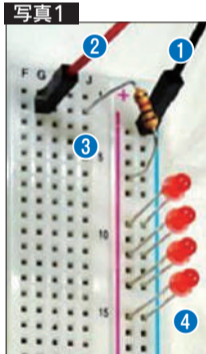

### LED、なぜ光る?

1. 黒の線(0V)を-(マイナス)にさす
2. 赤の線(+5V)をF~Jのどれかにさす
3. 抵抗の一方の足を赤の線と横並びにさし、もう片方の足を+(プラス)にさす
4. LEDの足の短い方を-、長い方を+にさす

準備するもの  
LED、ブレッドボード、コネクタ付コード、USB出力ACアダプタ、抵抗  
サイトでさらに詳しく紹介します

**TOMATOMA** とつが **おいしい、ヘルシー!**