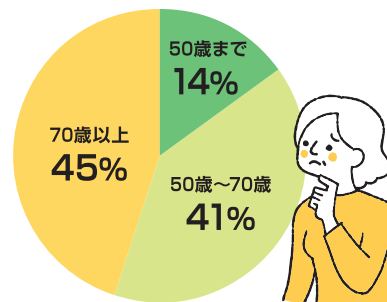

「関節リウマチ」という病気をご存知ですか。自分の体を守るはずの免疫システムに異常が起きて、自分自身に障害をもたらす自己免疫疾患のひとつで、患者数は70万人以上と推定されます。関節の腫れや痛みなどの炎症を起こし、放っておくと関節の機能が失われてしまう病気です。「一生薬を飲み続けなければならない」、「歩けなくなる」というイメージがあるかもしれませんが、関節リウマチの治療は日進月歩で進化し、寛解する方(症状がみられない状態)も増えています。関節リウマチの現状と最新の治療について、吉田整形外科・リウマチ科クリニックの吉田昌明院長にお話をお聞きしました。

吉田整形外科・リウマチ科クリニック
院長 吉田 昌明 先生

1. リウマチとは何か

血液中の一部のリンパ球の異常によって、体の中の正常な細胞に対する抗体を作り攻撃してしまう自己免疫疾患です。手首や指、足、腰、膝など全身の関節に腫れや痛みなどの炎症が起き、適切な治療をせずに放っておくと関節の破壊が進み、関節の機能が失われてしまいます。

2. どんな人がかかりやすいか

男女比1:3で女性に多い病気です。細菌やウイルスへの感染、喫煙や妊娠を含むストレスなどが複雑に関係して発症するといわれています。有病年齢は50歳までが14%、50~70歳が41%、70歳以上が45%となっています。*

3. 初期症状の傾向

朝起きた時の手のこわばりが数時間続きます。手の指、手首の腫れと痛みに、体のだるさや微熱などの全身症状を伴うこともあります。箸が使いづらい、包丁を持つ手に力が入らないなど腱鞘炎に似た症状や、足の裏に物が挟まったような違和感で来院する患者さんが多いです。数ヶ所の関節が同じタイミングで痛んだり、腫れたりするのも特徴のひとつです。

4. 検査と早期発見のメリット

問診、触診とレントゲン検査、血液検査、必要に応じてMRI検査を行い、約1週間後には結果をお伝えします。早期に発見し、治療を開始することで関節の変形や機能低下を抑制することが可能となり、日常生活の中の支障を取り除き寛解につなげます。

5. 治療方法と付き合い方

飲み薬の「抗リウマチ剤」の投与が中心になります。この薬で約60%の患者さんの症状が改善しています。改善しない場合は「生物学的製剤(注射)」や「JAK阻害剤(飲み薬)」を投与し、約90%の患者さんの症状が改善しています。症状により4週~3ヶ月毎に通院し、徐々に薬を減らし最終的に寛解を目指します。

6. 最新の治療と治療の進展

関節リウマチの発症から関節が壊れるまでの経過が解明され「抗リウマチ剤」、「生物学的製剤」、「JAK阻害剤」など新しい薬が次々と開発されました。この薬により関節を壊す物質にターゲットを絞った治療が可能となり、関節リウマチは「痛くて歩けなくなる病気」から「寛解できる病気」へと変わり、手術もほとんど必要なくなりました。車椅子で来院した80代の患者さんが、2週間後には自分の足で歩けるようになったという実例もあります(一部の症例であり、全ての患者さまに同様の効果があるわけではありません)。寛解を目指すためにも、気になる症状があれば早めに専門医にご相談ください。