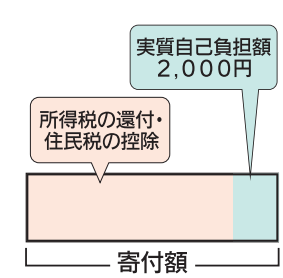

音声入力とは②

再生してスマホに聞かせるもよし、曲名以外が分かる文字通りの行動をしてみてください。その曲を再生してスマホに聞かせるもよし、曲名以外が分かる

「曲を検索」を押してスマホに歌を聞かせてみましょう

「曲を検索」を押してスマホに歌を聞かせてみましょう

一般社団法人 トナリノとは

「一般社団法人トナリノ」は陸前高田市に拠点がある団体で、県内各地でスマホや、パソコンの講座をしております。今回はこのシニアズのなかでスマホ講座を展開させていただきます。

デジタル活用支援員
あんじょう つかみ 安城 亜美

スマホに関する質問募集中!
お便りやメールお待ちしております!

GoogleはGoogle LLCの商標または登録商標です。

30%以内の返礼品をもらうとした自治体から寄付額の合計額から、2千円を差し引いた金額が寄付金控除額となります。ただし、その年の総所得金額の40% (住民税は30%) が控除額の上限です。

例による控除を受ける場合は、申請書と本人証明書類を寄付先の自治体に翌年1月10日までに提出します。寄付金控除はふるさと納税を行った翌年の住民税を減額する形で控除されます。必要書類の提出が1月10日までに間に合わなかった場合は、ご自身で確定申告