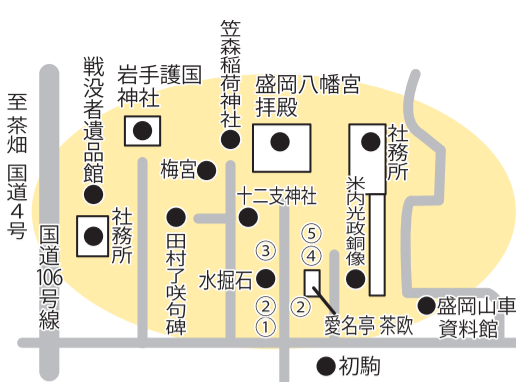

# 雪かきで腰を痛めないために

健康笑顔を作る「ゆるのび体操」

体のお悩み募集中  
 リンク先にお申し込みください

日本コンディショニング協会 盛岡市公式  
 認定インストラクター 「かんたん体操」  
 中田ゆきえ先生 監修・出演

**【モニターング①】**  
 仰向けに寝て、腰が浮いていないか、床との隙間がどのくらいあるのか、左右差がないか確認しましょう。

**【やり方】**

1 仰向けで膝を立て脚を揃えます。首後ろには隙間が埋まるサイズに丸めたタオルを入れます。

2 立てた膝を骨盤ほどの幅

3 膝をおなかの前まで持ち上げ、手を添えます。膝裏に手を挟んでも良いです。そのままおなかの方に小さくトントンとひき寄せます。

左右の膝を一緒に引き寄せたり、左右交互に寄せたりします。

4 ②と③を繰り返します。

**【モニターング②】**  
 仰向けで首下のタオルを取ります。脚を伸ばして寝たら、腰浮きを確認し、腰が床にベッタリ付く感じがします。

**【運動の効果】**  
 ・腰痛の改善や予防  
 ・腰浮きの改善

新年の始まりに、大勢の方が初詣に訪れる盛岡八幡宮。今回は「お八幡さん」として親しまれている盛岡八幡宮境内を散策してみよう。

その前に、簡単に歴史をおさらいしましょう。南部氏は源氏の氏神である八幡宮を崇敬し、城内三ノ丸の烏帽子岩の裏手に鳩森八幡宮を祀っていました。城下町作りがほぼ完了した寛文年間(1670年代)、29代重信公が「民心の安定を図るため城外に八幡宮社殿を移しては」といって遷座を決定。行信公主導の下で八幡宮の落成工事が着手され、本殿、拝殿、神輿殿などすべてが完成した1680(延宝8)年、晴れて一般領民による八幡宮参拝が許されたのでした。