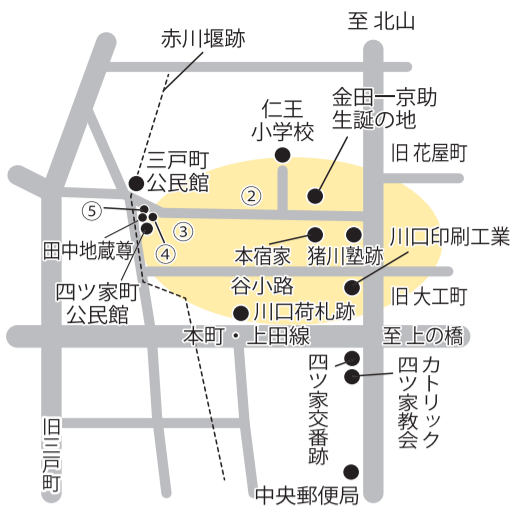

前号でもご紹介しました仁王小学校前バス停側にある金田一葉局は、金田一京助の生家跡です。1882(明治15)年5月5日にこの地で生まれ、このころ盛岡中学(現在の岩手銀行本店付近)に通学していました。金田一家の当主・金田一勝定は若手軽便鉄道、盛岡電気会社、盛岡