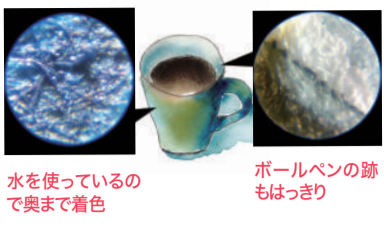

「パパとママ、みんな笑顔」で家づくり

SUGAR HOME シュガーホーム

北上店 0120-971-070 盛岡店 0120-418-324 盛岡西店 0120-322-147

【色鉛筆で着色】

・クリーム地 ・クリーム地 ・クリーム地 ・白地
・細目 ・中目 ・荒目 ・ソフトな凹凸

【不透明水彩絵の具(ケキカラー)で着色】

水を使っているの
で奥まで着色

50歳から発症率が急増する「帯状疱疹」。今回から帯状疱疹に関するお話をしていきます。
テレビやラジオの影響によって帯状疱疹という病気の名前を耳にしたことがある方も多いのではないのでしょうか。実はこの病気が、水ぼうそうの原因となるウイルス(水痘・帯状疱疹ウイルス)が原因で引き起こされるもので、水ぼうそうにかかったことがある人なら誰でも帯状疱疹を発症する可能性があり

1. 帯状疱疹とは

帯状疱疹は、子どもの頃にはありませんが、特に免疫力が低下してくる50歳を過ぎた頃から発症率が高くなります。統計によれば、80歳以上の約3人に1人が帯状疱疹を経験するとされています。また、糖尿病やがん、神経痛、さらには腹痛などとも関連する場合があります。ウイルスが痛みを伝える細胞が集まる神経節を攻撃するため、強い痛みを伴い、皮膚の違和感やかゆみ、しびれとして感じる程度から、針で刺されたような「ピリピリ」「ズキズキ」「チクチク」とした痛み、焼けるような痛みまでさまざまです。痛みにより、家事ができない、仕事に集中できない、眠れないなど日常生活に支障をきたすことがあります。帯状疱疹の症状は、腕や胸、背中など多くは上半身にみられ、顔や首なども外見が気になります。診断は主に医師の「視診」で行われますが、必要に応じて水ぶくれの内容物を採取し、ウイルスの有無を確認する検査や血液検査が行われることもあります。次号では治療や予防に関してお伝えしていきます。