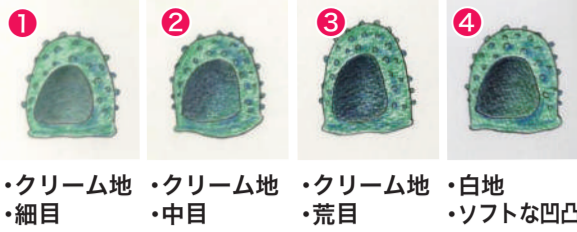

「パパとママ、みんな笑顔」で家づくり

SUGAR HOME シュガーホーム

北上店 0120-971-070 盛岡店 0120-418-324 盛岡西店 0120-322-147

【色鉛筆で着色】

・クリーム地 ・クリーム地 ・クリーム地 ・白地
・細目 ・中目 ・荒目 ・ソフトな凹凸

【不透明水彩絵の具(ケキカラー)で着色】

水を使っているの
で奥まで着色

50歳から発症率が急増する「帯状疱疹」。今回から帯状疱疹に関するお話をしていきます。
テレビやラジオの影響によって帯状疱疹という病気の名前を耳にしたことがある方も多いのではないのでしょうか。実はこの病気が、水ぼうそうの原因となるウイルス(水痘・帯状疱疹ウイルス)が原因で引き起こされるもので、水ぼうそうにかかったことがある人なら誰でも帯状疱疹を発症する可能性があり

1. 帯状疱疹とは

帯状疱疹は、子どもの頃にはありませんが、特に免疫力が低下してくる50歳を過ぎた頃から発症率が高くなります。統計によれば、80歳以上の約3人に1人が帯状疱疹を経験するとされています。また、糖尿病やがん、神経痛、さらには腹痛などとも関連する場合があります。ウイルスが痛みを伝える細胞が集まる神経節を攻撃するため、強い痛みを伴い、皮膚の違和感やかゆみ、しびれとして感じる程度から、針で刺されたような「ピリピリ」「ズキズキ」「チクチク」とした痛み、焼けるような痛みまでさまざまです。痛みにより、家事ができない、仕事に集中できない、眠れないなど日常生活に支障をきたすことがあります。帯状疱疹の症状は、腕や胸、背中など多くは上半身にみられ、顔や首なども外見が気になります。診断は主に医師の「視診」で行われますが、必要に応じて水ぶくれの内容物を採取し、ウイルスの有無を確認する検査や血液検査が行われることもあります。次号では治療や予防に関してお伝えしていきます。